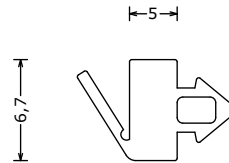

273088000
DR XL
deurrubber XL t.b.v. RDK profielen
Doorstop gasket for RDK 15 profiles
Türgummi für RDK 15 Profile