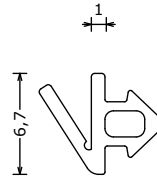

171795***
KL25
klikprofiel voor RDK 15 serie | click profile for RDK 15 series
Klickprofil Für RDK 15 Serien
L=6100mm

273076000
DR dun
deurrubber dun t.b.v. RDK profielen
Doorstop gasket thin for RDK profiles
Türgummi dünn für RDK Profile