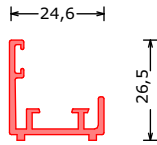

SypLine | profielen | profile | Profil

171870***
VP/BP/WA
profiel t.b.v. vloer, plafond, wandaansluiting
Profile for floor, ceiling, wall connection
Profil für Boden, Decke, Wandanschluß
L=6000mm

171871***
KL-EG
kliklijst enkelglas profiel
click profile single glass profile
Klickprofil Einzelglasprofil
L=6000mm

171831***
RDK Recht EG
deurprofiel recht voor hardglazen deur
doorprofile square for glass door
Türzarge rechteckig für vollglastür
L=6100mm

171795***
KL25
klikprofiel voor RDK 15 serie | click profile for RDK 15 series
Klickprofil Für RDK 15 Serien
L=6100mm