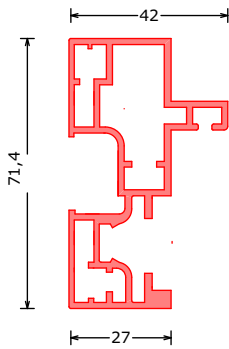

SypLine | profielen | profile | Profil

171870***
VP/BP/WA
profiel t.b.v. vloer, plafond, wandaansluiting
Profile for floor, ceiling, wall connection
Profil für Boden, Decke, Wandanschluß
L=6000mm

171871***
KL-EG
kliklijst enkelglas profiel
click profile single glass profile
Klickprofil Einzelglasprofil
L=6000mm

171831***
RDK Recht EG
deurprofiel recht voor hardglazen deur
doorprofile square for glass door
Türzarge rechteckig für vollglastür
L=6100mm

171795***
KL25
klikprofiel voor RDK 15 serie | click profile for RDK 15 series
Klickprofil Für RDK 15 Serien
L=6100mm

273160300
EZCL12
koppelprofiel glas/glas 90°
connect profile glass/glass 90°
Verbinder Profil glas/glas 90°

273160400
EZCT12
koppelprofiel-T glas/glas 90°
connect profile-T glass/glass 90°
Verbinder Profil-T glas/glas 90°