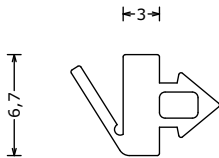

273077000
DR dik
deurrubber dik t.b.v. RDK profielen
Doorstop gasket for RDK 15 profiles
Türgummi für RDK 15 Profile