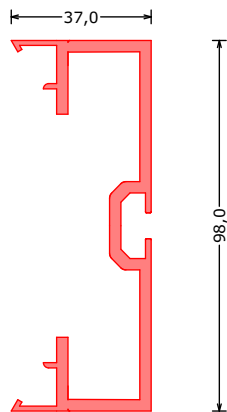

171770***
DS37 QW98
dagstuk 37 QW98 | DS 37 profile QW98 | DS37 profil QW98
L=4400mm