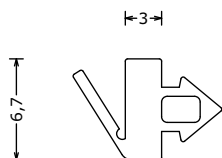

273077000
DR dik
deurrubber dik t.b.v. RDK profielen
Doorstop gasket for RDK 15 profiles
Türgummi für RDK 15 Profile