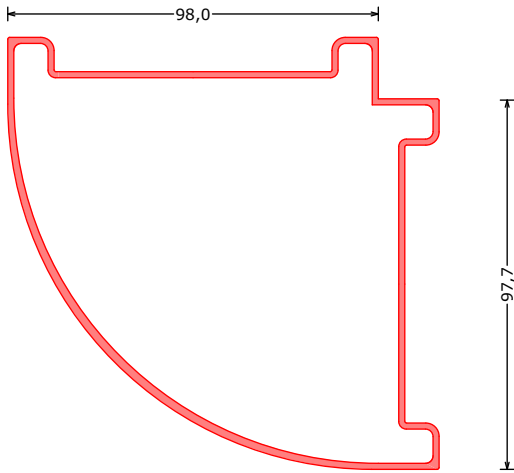

SypLine | profielen | profile | Profil

171785***
BP
bovenprofiel | ceiling track | Deckeprofil
L=6100mm

171983***
BPDG DG-SL
bovenprofiel DG | upper profile DG | Obenprofil DG

171980***
UP DG-SL
vloerprofiel DG vlak | floor track DG flat | Bodenprofil DG flach

171981***
VP DG-SL
vloerprofiel DG verstelbaar | floor track DG adjustable
Bodenprofil DG einstellbar

171982***
VV DG-SL
verbindingsprofiel DG | connecting profile DG |
Verbindungsprofil DG

171761***
CP DG-SL
klikprofiel DG | click profile DG | Klicken Profil DG

SypLine | profielen | profile | Profil

171984***
KOS DG-SL
omegaprofiel DG vlak | cover profile DG | Abdeckprofil DG
L=6100mm

171817***
HPR90ST
hoekprofiel recht 90° | corner profile 90° square | Eckprofile 90° rechtwinklich
L=6200mm

171771***
HP90ST
hoekprofiel rond 90° | cornerprofile 90° | Eckprofil 90°
abgerundet
L=6200mm

172041***
VJP33/98
verjongingsprofiel 33/98 | narrow profile 33/98 | Verjungsprofil 33/98
L=6100mm

171772***
HP180ST
wandbeëdigingsprofiel rond | cornerprofile 180°
wandbeëdigungs profil 180°
L=6200mm