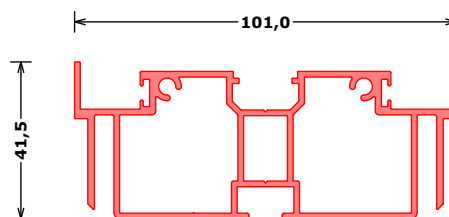

SypLine | profielen | profile | Profil

171785***
BP
bovenprofiel | ceiling track | Deckeprofil
L=6100mm

171983***
BPDG DG-SL
bovenprofiel DG | upper profile DG | Obenprofil DG

171980***
UP DG-SL
vloerprofiel DG vlak | floor track DG flat | Bodenprofil DG flach

171981***
VP DG-SL
vloerprofiel DG verstelbaar | floor track DG adjustable
Bodenprofil DG einstellbar

171982***
VV DG-SL
verbindingsprofiel DG | connecting profile DG |
Verbindungsprofil DG

171761***
CP DG-SL
klikprofiel DG | click profile DG | Klicken Profil DG

SypLine | profielen | profile | Profil

171984***
KOS DG-SL
omegaprofiel DG vlak | cover profile DG | Abdeckprofil DG
L=6100mm

171817***
HPR90ST
hoekprofiel recht 90° | corner profile 90° square | Eckprofile 90° rechtwinklich
L=6200mm