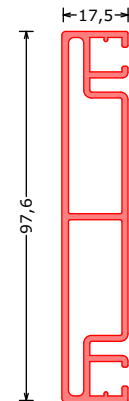

171981***
VP DG-SL
vloerprofiel DG verstelbaar | floor track DG adjustable
Bodenprofil DG einstellbar

171982***
VV DG-SL
verbindingsprofiel DG | connecting profile DG |
Verbindungsprofil DG

171761***
CP DG-SL
klikprofiel DG | click profile DG | Klicken Profil DG

SypLine | profielen | profile | Profil

171984***
KOS DG-SL
omegaprofiel DG vlak | cover profile DG | Abdeckprofil DG
L=6100mm

171817***
HPR90ST
hoekprofiel recht 90° | corner profile 90° square | Eckprofile 90° rechtwinklich
L=6200mm

171771***
HP90ST
hoekprofiel rond 90° | cornerprofile 90° | Eckprofil 90°
abgerundet
L=6200mm

172041***
VJP33/98
verjongingsprofiel 33/98 | narrow profile 33/98 | Verjungsprofil 33/98
L=6100mm

171772***
HP180ST
wandbeëdigingsprofiel rond | cornerprofile 180°
wandbeëdigungs profil 180°
L=6200mm

171815***
HPR180ST
wandbeëdigingsprofiel recht | cornerprofile 180° square
wandstuck 180° rechtwinklich
L=6200mm

SypLine | profielen | profile | Profil

171791***
HPH
hoekprofiel rond 90-270° | cover profilr rond 90-270°
Eckprofil 90-270° abgerundet
L=6200mm