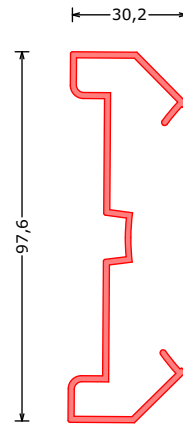

SypLine | profielen | profile | Profil

171984***
KOS DG-SL
omegaprofiel DG vlak | cover profile DG | Abdeckprofil DG
L=6100mm

171817***
HPR90ST
hoekprofiel recht 90° | corner profile 90° square | Eckprofile 90° rechtwinklich
L=6200mm

171771***
HP90ST
hoekprofiel rond 90° | cornerprofile 90° | Eckprofil 90°
abgerundet
L=6200mm

172041***
VJP33/98
verjongingsprofiel 33/98 | narrow profile 33/98 | Verjungsprofil 33/98
L=6100mm

171772***
HP180ST
wandbeëdigingsprofiel rond | cornerprofile 180°
wandbeëdigungs profil 180°
L=6200mm

171815***
HPR180ST
wandbeëdigingsprofiel recht | cornerprofile 180° square
wandstuck 180° rechtwinklich
L=6200mm

SypLine | profielen | profile | Profil

171791***
HPH
hoekprofiel rond 90-270° | cover profilr rond 90-270°
Eckprofil 90-270° abgerundet
L=6200mm

171792***
HPA
aansluitprofiel voor HPH | connection profile for HPH
Anschlussprofil für HPH
L=6200mm

171816***
HPT90ST
hoekprofiel T aansluiting | corner profile T-connection
T-aansluitprofiel
L=6200mm