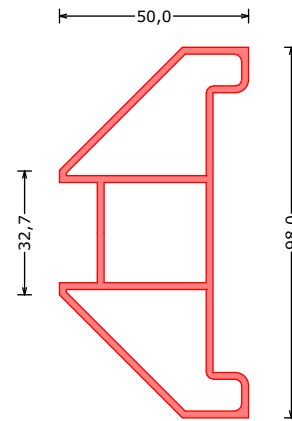

SypLine | profielen | profile | Profil

171785***
BP
bovenprofiel | ceiling track | Deckeprofil
L=6100mm

171983***
BPDG DG-SL
bovenprofiel DG | upper profile DG | Obenprofil DG

171980***
UP DG-SL
vloerprofiel DG vlak | floor track DG flat | Bodenprofil DG flach

SypLine | profielen | profile | Profil

171984***
KOS DG-SL
omegaprofiel DG vlak | cover profile DG | Abdeckprofil DG
L=6100mm

171817***
HPR90ST
hoekprofiel recht 90° | corner profile 90° square | Eckprofile 90° rechtwinklich
L=6200mm

171771***
HP90ST
hoekprofiel rond 90° | cornerprofile 90° | Eckprofil 90°
abgerundet
L=6200mm

172041***
VJP33/98
verjongingsprofiel 33/98 | narrow profile 33/98 | Verjungsprofil 33/98
L=6100mm

171772***
HP180ST
wandbeëdigingsprofiel rond | cornerprofile 180°
wandbeëdigungs profil 180°
L=6200mm

171815***
HPR180ST
wandbeëdigingsprofiel recht | cornerprofile 180° square
wandstuck 180° rechtwinklich
L=6200mm

SypLine | profielen | profile | Profil

171791***
HPH
hoekprofiel rond 90-270° | cover profilr rond 90-270°
Eckprofil 90-270° abgerundet
L=6200mm