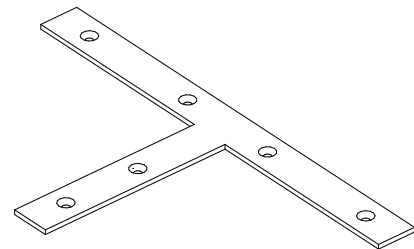

171795*
KL25**
klikprofiel voor RDK 15 serie | click profile for RDK 15 series
Klickprofil Für RDK 15 Serien
L=6100mm

273131300
SB DG-SL
stalen beugel vloerprofiel DG-SL en kozijnprofiel L+R
steel connector floor and door profile DG-SL L+R
Stahl Bügel Bodenprofil und Türprofil DG-SL L+R

hoekverbinder VP DG-SL
corner connector VP DG-SL
Eckverbinder VP DG-SL

hoekverbinder BPDG DG-SL
corner connector BPDG DG-SL
Eckverbinder BPDG DG-SL

273131200
SB-T UP DG-SL
stalen t-beugel vloerprofiel DG-SL
steel t-connector floor profile DG-SL
Stahl T-verbinder Bodenprofil DG-SL