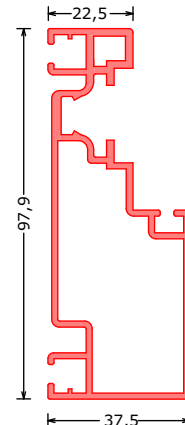

171815***
HPR180ST
wandbeëdigingsprofiel recht | cornerprofile 180° square
wandstuck 180° rechtwinklich
L=6200mm

SypLine | profielen | profile | Profil

171791***
HPH
hoekprofiel rond 90-270° | cover profilr rond 90-270°
Eckprofil 90-270° abgerundet
L=6200mm

171792***
HPA
aansluitprofiel voor HPH | connection profile for HPH
Anschlussprofil für HPH
L=6200mm

171816***
HPT90ST
hoekprofiel T aansluiting | corner profile T-connection
T-aansluitprofiel
L=6200mm

171769***
DS22 QW98
dagstuk 22 QW98 | DS 22 profile QW98 | DS22 profil QW98
L=6100mm

171770***
DS37 QW98
dagstuk 37 QW98 | DS 37 profile QW98 | DS37 profil QW98
L=4400mm

SypLine | profielen | profile | Profil

171798*
RDK RECHT**
deurprofiel recht | doorprofile square | Türzarge rechtwinklich
L=6100mm

171797*
RDK**
deurprofiel rond | doorprofile round | Türzarge abgerundet
L=6100mm

171830*
RDK RECHT 3D**
deurprofiel recht 3D verstelbaar scharnier
doorprofile square for adjustable hinges
Türzarge für 3D-Bänder rechtwinklich
L=6100mm