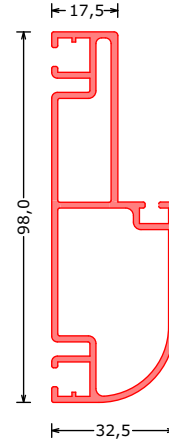

171815***
HPR180ST
wandbeëdigingsprofiel recht | cornerprofile 180° square
wandstuck 180° rechtwinklich
L=6200mm

SypLine | profielen | profile | Profil

171791***
HPH
hoekprofiel rond 90-270° | cover profilr rond 90-270°
Eckprofil 90-270° abgerundet
L=6200mm

171792***
HPA
aansluitprofiel voor HPH | connection profile for HPH
Anschlussprofil für HPH
L=6200mm

171816***
HPT90ST
hoekprofiel T aansluiting | corner profile T-connection
T-aansluitprofiel
L=6200mm

171769***
DS22 QW98
dagstuk 22 QW98 | DS 22 profile QW98 | DS22 profil QW98
L=6100mm

171770***
DS37 QW98
dagstuk 37 QW98 | DS 37 profile QW98 | DS37 profil QW98
L=4400mm

SypLine | profielen | profile | Profil

171798*
RDK RECHT**
deurprofiel recht | doorprofile square | Türzarge rechtwinklich
L=6100mm

171797*
RDK**
deurprofiel rond | doorprofile round | Türzarge abgerundet
L=6100mm

171830*
RDK RECHT 3D**
deurprofiel recht 3D verstelbaar scharnier
doorprofile square for adjustable hinges
Türzarge für 3D-Bänder rechtwinklich
L=6100mm