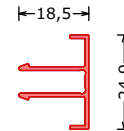

SypLine | profielen | profile | Profil