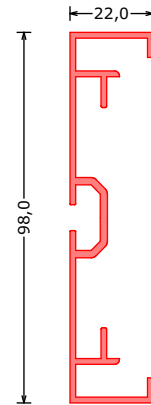

171771***
HP90ST
hoekprofiel rond 90° | cornerprofile 90° | Eckprofil 90°
abgerundet
L=6200mm

172041***
VJP33/98
verjongingsprofiel 33/98 | narrow profile 33/98 | Verjungsprofil 33/98
L=6100mm

171772***
HP180ST
wandbeëdigingsprofiel rond | cornerprofile 180°
wandbeëdigungs profil 180°
L=6200mm

171815***
HPR180ST
wandbeëdigingsprofiel recht | cornerprofile 180° square
wandstuck 180° rechtwinklich
L=6200mm

SypLine | profielen | profile | Profil

171791***
HPH
hoekprofiel rond 90-270° | cover profilr rond 90-270°
Eckprofil 90-270° abgerundet
L=6200mm

171792***
HPA
aansluitprofiel voor HPH | connection profile for HPH
Anschlussprofil für HPH
L=6200mm

171816***
HPT90ST
hoekprofiel T aansluiting | corner profile T-connection
T-aansluitprofiel
L=6200mm

171769***
DS22 QW98
dagstuk 22 QW98 | DS 22 profile QW98 | DS22 profil QW98
L=6100mm

171770***
DS37 QW98
dagstuk 37 QW98 | DS 37 profile QW98 | DS37 profil QW98
L=4400mm

SypLine | profielen | profile | Profil