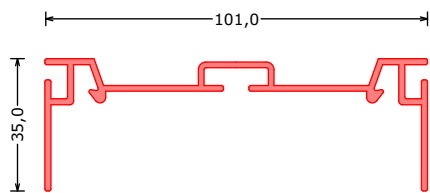

SypLine | profielen | profile | Profil

171785***
BP
bovenprofiel | ceiling track | Deckeprofil
L=6100mm

171983***
BPDG DG-SL
bovenprofiel DG | upper profile DG | Obenprofil DG

171980***
UP DG-SL
vloerprofiel DG vlak | floor track DG flat | Bodenprofil DG flach

171981***
VP DG-SL
vloerprofiel DG verstelbaar | floor track DG adjustable
Bodenprofil DG einstellbar

171982***
VV DG-SL
verbindingsprofiel DG | connecting profile DG |
Verbindungsprofil DG

171761***
CP DG-SL
klikprofiel DG | click profile DG | Klicken Profil DG