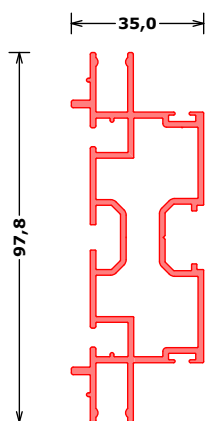

SypLine | profielen | profile | Profil

171785***
BP
bovenprofiel | ceiling track | Deckeprofil
L=6100mm

171983***
BPDG DG-SL
bovenprofiel DG | upper profile DG | Obenprofil DG

171980***
UP DG-SL
vloerprofiel DG vlak | floor track DG flat | Bodenprofil DG flach

171981***
VP DG-SL
vloerprofiel DG verstelbaar | floor track DG adjustable
Bodenprofil DG einstellbar

171982***
VV DG-SL
verbindingsprofiel DG | connecting profile DG |
Verbindungsprofil DG

171761***
CP DG-SL
klikprofiel DG | click profile DG | Klicken Profil DG

SypLine | profielen | profile | Profil

171984***
KOS DG-SL
omegaprofiel DG vlak | cover profile DG | Abdeckprofil DG
L=6100mm

171817***
HPR90ST
hoekprofiel recht 90° | corner profile 90° square | Eckprofile 90° rechtwinklich
L=6200mm

171792***
HPA
aansluitprofiel voor HPH | connection profile for HPH
Anschlussprofil für HPH
L=6200mm

171816***
HPT90ST
hoekprofiel T aansluiting | corner profile T-connection
T-aansluitprofiel
L=6200mm