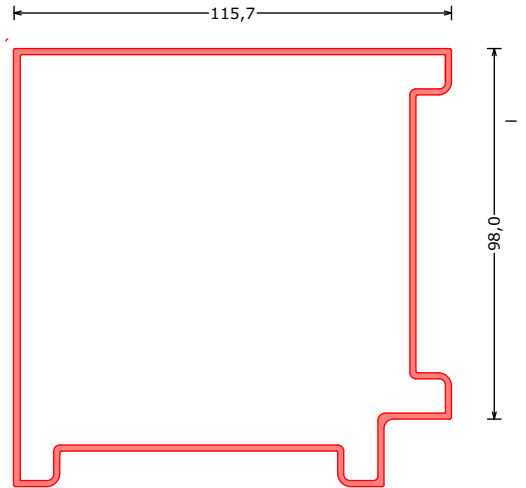

SypLine | profielen | profile | Profil

171785***
BP
bovenprofiel | ceiling track | Deckeprofil
L=6100mm

171983***
BPDG DG-SL
bovenprofiel DG | upper profile DG | Obenprofil DG

171980***
UP DG-SL
vloerprofiel DG vlak | floor track DG flat | Bodenprofil DG flach

171981***
VP DG-SL
vloerprofiel DG verstelbaar | floor track DG adjustable
Bodenprofil DG einstellbar

171982***
VV DG-SL
verbindingsprofiel DG | connecting profile DG |
Verbindungsprofil DG

171761***
CP DG-SL
klikprofiel DG | click profile DG | Klicken Profil DG

SypLine | profielen | profile | Profil

171984***
KOS DG-SL
omegaprofiel DG vlak | cover profile DG | Abdeckprofil DG
L=6100mm

171817***
HPR90ST
hoekprofiel recht 90° | corner profile 90° square | Eckprofile 90° rechtwinklich
L=6200mm

171771***
HP90ST
hoekprofiel rond 90° | cornerprofile 90° | Eckprofil 90°
abgerundet
L=6200mm

172041***
VJP33/98
verjongingsprofiel 33/98 | narrow profile 33/98 | Verjungsprofil 33/98
L=6100mm

171772***
HP180ST
wandbeëdigingsprofiel rond | cornerprofile 180°
wandbeëdigungs profil 180°
L=6200mm