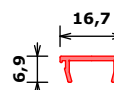

SypLine | profielen | profile | Profil

171785***
BP
bovenprofiel | ceiling track | Deckeprofil
L=6100mm

171983***
BPDG DG-SL
bovenprofiel DG | upper profile DG | Obenprofil DG

171980***
UP DG-SL
vloerprofiel DG vlak | floor track DG flat | Bodenprofil DG flach

171981***
VP DG-SL
vloerprofiel DG verstelbaar | floor track DG adjustable
Bodenprofil DG einstellbar