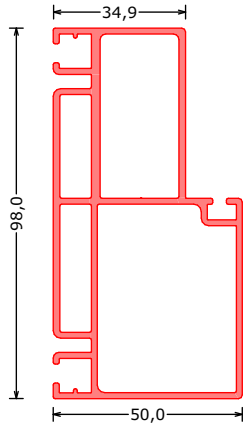

171815***
HPR180ST
wandbeëdigingsprofiel recht | cornerprofile 180° square
wandstuck 180° rechtwinklich
L=6200mm

SypLine | profielen | profile | Profil

171791***
HPH
hoekprofiel rond 90-270° | cover profilr rond 90-270°
Eckprofil 90-270° abgerundet
L=6200mm

171792***
HPA
aansluitprofiel voor HPH | connection profile for HPH
Anschlussprofil für HPH
L=6200mm

171816***
HPT90ST
hoekprofiel T aansluiting | corner profile T-connection
T-aansluitprofiel
L=6200mm

171769***
DS22 QW98
dagstuk 22 QW98 | DS 22 profile QW98 | DS22 profil QW98
L=6100mm

171770***
DS37 QW98
dagstuk 37 QW98 | DS 37 profile QW98 | DS37 profil QW98
L=4400mm

SypLine | profielen | profile | Profil

171798*
RDK RECHT**
deurprofiel recht | doorprofile square | Türzarge rechtwinklich
L=6100mm

171797*
RDK**
deurprofiel rond | doorprofile round | Türzarge abgerundet
L=6100mm

171830*
RDK RECHT 3D**
deurprofiel recht 3D verstelbaar scharnier
doorprofile square for adjustable hinges
Türzarge für 3D-Bänder rechtwinklich
L=6100mm