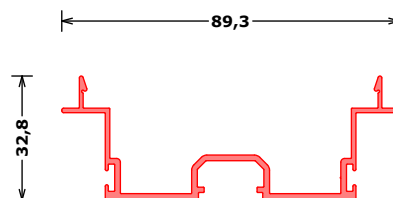

SypLine | profielen | profile | Profil

171785***
BP
bovenprofiel | ceiling track | Deckeprofil
L=6100mm

171983***
BPDG DG-SL
bovenprofiel DG | upper profile DG | Obenprofil DG

171980***
UP DG-SL
vloerprofiel DG vlak | floor track DG flat | Bodenprofil DG flach

171981***
VP DG-SL
vloerprofiel DG verstelbaar | floor track DG adjustable
Bodenprofil DG einstellbar

171982***
VV DG-SL
verbindingsprofiel DG | connecting profile DG |
Verbindungsprofil DG

171761***
CP DG-SL
klikprofiel DG | click profile DG | Klicken Profil DG