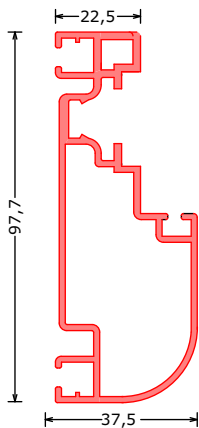

171792***
HPA
aansluitprofiel voor HPH | connection profile for HPH
Anschlussprofil für HPH
L=6200mm

171816***
HPT90ST
hoekprofiel T aansluiting | corner profile T-connection
T-aansluitprofiel
L=6200mm

171769***
DS22 QW98
dagstuk 22 QW98 | DS 22 profile QW98 | DS22 profil QW98
L=6100mm

171770***
DS37 QW98
dagstuk 37 QW98 | DS 37 profile QW98 | DS37 profil QW98
L=4400mm

SypLine | profielen | profile | Profil

171798*
RDK RECHT**
deurprofiel recht | doorprofile square | Türzarge rechtwinklich
L=6100mm

171797*
RDK**
deurprofiel rond | doorprofile round | Türzarge abgerundet
L=6100mm

171830*
RDK RECHT 3D**
deurprofiel recht 3D verstelbaar scharnier
doorprofile square for adjustable hinges
Türzarge für 3D-Bänder rechtwinklich
L=6100mm

172145*
RDK 15 RECHT**
deurprofiel recht voor hardglazen deur
doorprofile square for glass door
Türzarge rechtwinklich für vollglastür
L=6100mm

171796*
RDK 15**
deurprofiel rond voor hardglazen deur
doorprofile round for glass door
Türzarge abgerundet für vollglastür
L=6100mm