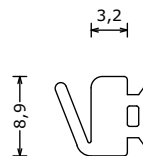

273078000
GR 4/5
glasrubber DG 4/5mm glas
glass gasket for DG 4/5mm glass
Fenster gummi für 4/5mm Glas