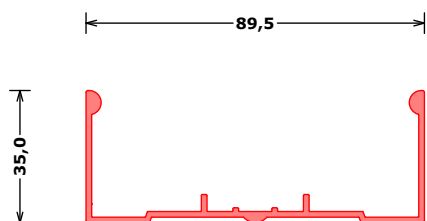

SypLine | profielen | profile | Profil

171785***
BP
bovenprofiel | ceiling track | Deckeprofil
L=6100mm

171983***
BPDG DG-SL
bovenprofiel DG | upper profile DG | Obenprofil DG

171980***
UP DG-SL
vloerprofiel DG vlak | floor track DG flat | Bodenprofil DG flach

SypLine | profielen | profile | Profil

171984***
KOS DG-SL
omegaprofiel DG vlak | cover profile DG | Abdeckprofil DG
L=6100mm

171817***
HPR90ST
hoekprofiel recht 90° | corner profile 90° square | Eckprofile 90° rechtwinklich
L=6200mm