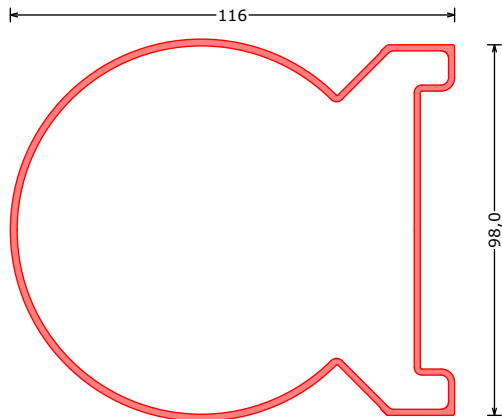

SypLine | profielen | profile | Profil

171984***
KOS DG-SL
omegaprofiel DG vlak | cover profile DG | Abdeckprofil DG
L=6100mm

171817***
HPR90ST
hoekprofiel recht 90° | corner profile 90° square | Eckprofile 90° rechtwinklich
L=6200mm

171771***
HP90ST
hoekprofiel rond 90° | cornerprofile 90° | Eckprofil 90°
abgerundet
L=6200mm

172041***
VJP33/98
verjongingsprofiel 33/98 | narrow profile 33/98 | Verjungsprofil 33/98
L=6100mm

171772***
HP180ST
wandbeëdigingsprofiel rond | cornerprofile 180°
wandbeëdigungs profil 180°
L=6200mm

171815***
HPR180ST
wandbeëdigingsprofiel recht | cornerprofile 180° square
wandstuck 180° rechtwinklich
L=6200mm

SypLine | profielen | profile | Profil

171791***
HPH
hoekprofiel rond 90-270° | cover profilr rond 90-270°
Eckprofil 90-270° abgerundet
L=6200mm