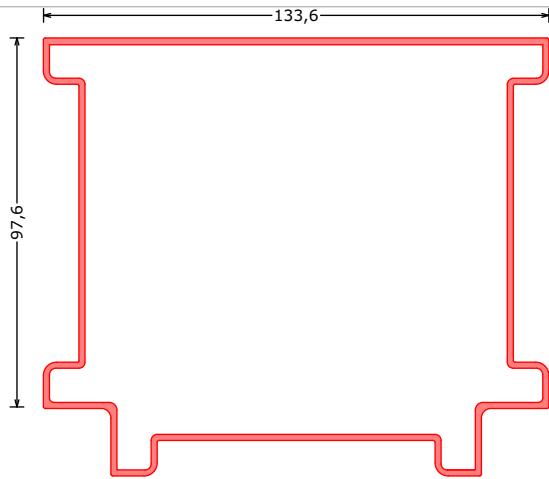

SypLine | profielen | profile | Profil

171984***
KOS DG-SL
omegaprofiel DG vlak | cover profile DG | Abdeckprofil DG
L=6100mm

171817***
HPR90ST
hoekprofiel recht 90° | corner profile 90° square | Eckprofile 90° rechtwinklich
L=6200mm

171771***
HP90ST
hoekprofiel rond 90° | cornerprofile 90° | Eckprofil 90°
abgerundet
L=6200mm

172041***
VJP33/98
verjongingsprofiel 33/98 | narrow profile 33/98 | Verjungsprofil 33/98
L=6100mm

171772***
HP180ST
wandbeëdigingsprofiel rond | cornerprofile 180°
wandbeëdigungs profil 180°
L=6200mm

171815***
HPR180ST
wandbeëdigingsprofiel recht | cornerprofile 180° square
wandstuck 180° rechtwinklich
L=6200mm

SypLine | profielen | profile | Profil

171791***
HPH
hoekprofiel rond 90-270° | cover profilr rond 90-270°
Eckprofil 90-270° abgerundet
L=6200mm

171792***
HPA
aansluitprofiel voor HPH | connection profile for HPH
Anschlussprofil für HPH
L=6200mm

171816***
HPT90ST
hoekprofiel T aansluiting | corner profile T-connection
T-aansluitprofiel
L=6200mm