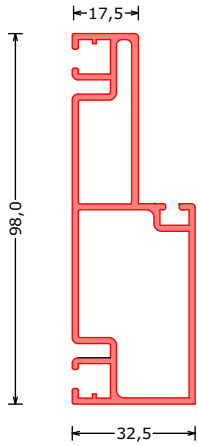

171771***
HP90ST
hoekprofiel rond 90° | cornerprofile 90° | Eckprofil 90°
abgerundet
L=6200mm

172041***
VJP33/98
verjongingsprofiel 33/98 | narrow profile 33/98 | Verjungsprofil 33/98
L=6100mm

171772***
HP180ST
wandbeëdigingsprofiel rond | cornerprofile 180°
wandbeëdigungs profil 180°
L=6200mm

171815***
HPR180ST
wandbeëdigingsprofiel recht | cornerprofile 180° square
wandstuck 180° rechtwinklich
L=6200mm

SypLine | profielen | profile | Profil

171791***
HPH
hoekprofiel rond 90-270° | cover profilr rond 90-270°
Eckprofil 90-270° abgerundet
L=6200mm

171792***
HPA
aansluitprofiel voor HPH | connection profile for HPH
Anschlussprofil für HPH
L=6200mm

171816***
HPT90ST
hoekprofiel T aansluiting | corner profile T-connection
T-aansluitprofiel
L=6200mm

171769***
DS22 QW98
dagstuk 22 QW98 | DS 22 profile QW98 | DS22 profil QW98
L=6100mm

171770***
DS37 QW98
dagstuk 37 QW98 | DS 37 profile QW98 | DS37 profil QW98
L=4400mm

SypLine | profielen | profile | Profil