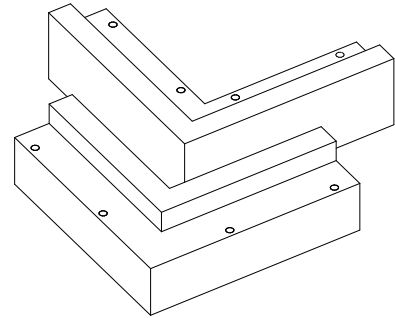

171795*
KL25**
klikprofiel voor RDK 15 serie | click profile for RDK 15 series
Klickprofil Für RDK 15 Serien
L=6100mm

hoekverbinder VP DG-SL
corner connector VP DG-SL
Eckverbinder VP DG-SL