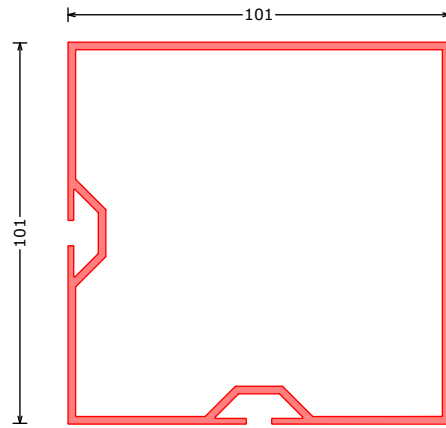

QW 98 | profielen | profile | Profil

171775***
P1 QW98
P1 profiel QW98 | P1 profile QW98 | P1 Profil QW98
L=6100mm

172316***
P2 QW98
P2 profiel QW98 | P2 profile QW98 | P2 Profil QW98
L=6100mm

172310***
DG QW98
dubbelglas profiel QW98 | double glass profile QW98
Doppelglasprofil QW98
L=6100mm

171774***
L1 QW
L1 profiel QW | L1 profile QW | L1 Profil QW
L=6100mm

171776***
G1 QW
G1 profiel enkelglas QW | G1 profile single glass QW
G1 Profil einziges Glas QW
L=6100mm

172315***
HP225 QW98
hoekprofiel 22,5° QW98 | cornerprofile 22,5° QW98
Eckprofil 22,5° QW98
L=6100mm

QW 98 | profielen | profile | Profil

172311***
HP45 QW98
 hoekprofiel 45° QW98 | cornerprofile 45° QW98
 Eckprofil 45° QW98
 L=6100mm

171773***
HPV2 QW98
 hoekprofiel 90° recht QW98 | cornerprofile 90° sqaure QW98
 Eckprofil 90° Rechtwinklich QW98
 L=6200mm

172308***
HP90 QW98
 hoekprofiel 90° QW98 | cornerprofile 90° QW98
 Eckprofil 90° QW98
 L=6100mm

172309***
HP180 QW98
 hoekprofiel 180° QW98 | cornerprofile 180° QW98
 Eckprofil 180° QW98
 L=6100mm

171779***
DPO QW
 deurprofiel t.b.v. opdek uitvoering
 door profile "opdek" QW
 Tür Profil "opdek" QW
 L=5300mm