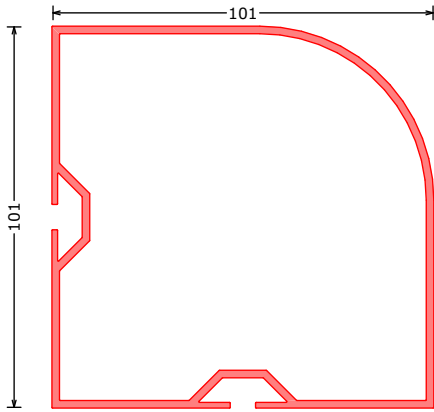

QW 98 | profielen | profile | Profil

171775***
P1 QW98
P1 profiel QW98 | P1 profile QW98 | P1 Profil QW98
L=6100mm

172316***
P2 QW98
P2 profiel QW98 | P2 profile QW98 | P2 Profil QW98
L=6100mm

172310***
DG QW98
dubbelglas profiel QW98 | double glass profile QW98
Doppelglasprofil QW98
L=6100mm

171774***
L1 QW
L1 profiel QW | L1 profile QW | L1 Profil QW
L=6100mm

171776***
G1 QW
G1 profiel enkelglas QW | G1 profile single glass QW
G1 Profil einziges Glas QW
L=6100mm

172315***
HP225 QW98
hoekprofiel 22,5° QW98 | cornerprofile 22,5° QW98
Eckprofil 22,5° QW98
L=6100mm

QW 98 | profielen | profile | Profil

172311***
HP45 QW98
 hoekprofiel 45° QW98 | cornerprofile 45° QW98
 Eckprofil 45° QW98
 L=6100mm

171773***
HPV2 QW98
 hoekprofiel 90° recht QW98 | cornerprofile 90° sqaure QW98
 Eckprofil 90° Rechtwinklich QW98
 L=6200mm

172308***
HP90 QW98
 hoekprofiel 90° QW98 | cornerprofile 90° QW98
 Eckprofil 90° QW98
 L=6100mm

172309***
HP180 QW98
 hoekprofiel 180° QW98 | cornerprofile 180° QW98
 Eckprofil 180° QW98
 L=6100mm

171779***
DPO QW
 deurprofiel t.b.v. opdek uitvoering
 door profile "opdek" QW
 Tür Profil "opdek" QW
 L=5300mm