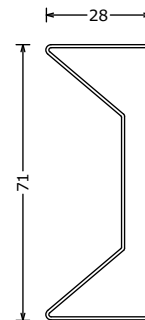

172308***
HP90 QW98
 hoekprofiel 90° QW98 | cornerprofile 90° QW98
 Eckprofil 90° QW98
 L=6100mm

172309***
HP180 QW98
 hoekprofiel 180° QW98 | cornerprofile 180° QW98
 Eckprofil 180° QW98
 L=6100mm

171779***
DPO QW
 deurprofiel t.b.v. opdek uitvoering
 door profile "opdek" QW
 Tür Profil "opdek" QW
 L=5300mm

171780***
DPS QW
 deurprofiel t.b.v. stompe uitvoering
 door profile "stomp" QW
 Tür Profil "stomp" QW
 L=5300mm

QW 98 | profielen | profile | Profil

171778***
DWO
dwarsomegaprofiel | transverse cover profile | Queromegaprofil
L=6100mm

172306***
OP QW
omegaprofiel QW | cover profile QW | Omegaprofil QW
L=6100mm

171853***
KOS SPLX
omegaprofiel vlak SypLux | coverprofile flas SypLux
Omegaprofil flach SypLux
L=6100mm

172035***
T1-35
omegaprofiel T1 vlak | cover profile T1 flat | Abdekprofil 35mm flach
L=6100mm

273126000
TS 2600 QW98
telescoop-stijl 2600 | telescoop steel stud 2600
Telescoop Ständer 2600
L=2600mm

273133000
STA 300
schuifstuk telescoop QW98 | extension telescoop QW98
Schiebeteil telescoop QW98
L=300mm