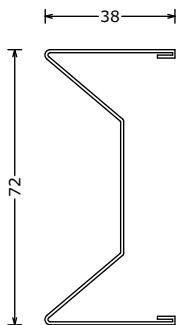

QW 98 | profielen | profile | Profil

172311***
HP45 QW98
 hoekprofiel 45° QW98 | cornerprofile 45° QW98
 Eckprofil 45° QW98
 L=6100mm

171773***
HPV2 QW98
 hoekprofiel 90° recht QW98 | cornerprofile 90° sqaure QW98
 Eckprofil 90° Rechtwinklich QW98
 L=6200mm

172308***
HP90 QW98
 hoekprofiel 90° QW98 | cornerprofile 90° QW98
 Eckprofil 90° QW98
 L=6100mm

172309***
HP180 QW98
 hoekprofiel 180° QW98 | cornerprofile 180° QW98
 Eckprofil 180° QW98
 L=6100mm

171779***
DPO QW
 deurprofiel t.b.v. opdek uitvoering
 door profile "opdek" QW
 Tür Profil "opdek" QW
 L=5300mm

171780***
DPS QW
 deurprofiel t.b.v. stompe uitvoering
 door profile "stomp" QW
 Tür Profil "stomp" QW
 L=5300mm

QW 98 | profielen | profile | Profil

171778***
DWO
dwarsomegaprofiel | transverse cover profile | Queromegaprofil
L=6100mm

172306***
OP QW
omegaprofiel QW | cover profile QW | Omegaprofil QW
L=6100mm

171853***
KOS SPLX
omegaprofiel vlak SypLux | coverprofile flas SypLux
Omegaprofil flach SypLux
L=6100mm

172035***
T1-35
omegaprofiel T1 vlak | cover profile T1 flat | Abdekprofil 35mm flach
L=6100mm