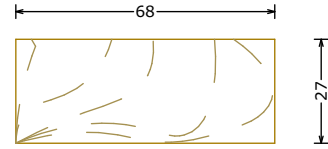

QW 98 | wandtoebehoren | accessories | Zubehörteile

273083000
tape 3x6 ZWART
tape 3x6 zwart rol 100 m
Selfadhesive tape 3x6. rolle 100m
Selbstklebeband Tape 3x6 Rolle 100m

273090000
HSTL 3000 VP QW
houten stellat t.b.v. vloerprofiel VP QW
wood adjustment beam for VP QW
Kiefer Stellatte für VP QW