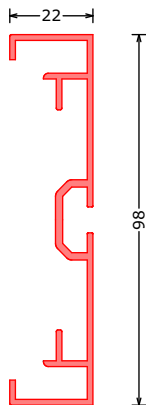

QW 98 | profielen | profile | Profil

171785***
BP
bovenprofiel | ceiling track | Deckeprofiel
L=6100mm

171829***
VP49
vloerprofiel 49MM | floor track 49MM | Bodenprofil 49MM
L=6100mm

172307***
UP1 QW98
UP1 profiel vlak QW98 | UP1 profile flat QW98 | UP1 Profil flach QW98
L=6100mm

172303***
WA 15 QW98
wandaansluiting QW98 | wall connection profile QW98 |
Wandanschlußprofil QW98
L=6100mm

171769***
DS22 QW98
dagstuk 22 QW98 | DS 22 profile QW98 | DS22 profil QW98
L=6100mm

171770***
DS37 QW98
dagstuk 37 QW98 | DS 37 profile QW98 | DS37 profil QW98
L=4400mm

QW 98 | profielen | profile | Profil

171775***
P1 QW98
P1 profiel QW98 | P1 profile QW98 | P1 Profil QW98
L=6100mm

172316***
P2 QW98
P2 profiel QW98 | P2 profile QW98 | P2 Profil QW98
L=6100mm

172310***
DG QW98
dubbelglas profiel QW98 | double glass profile QW98
Doppelglasprofil QW98
L=6100mm

QW 98 | profielen | profile | Profil

172311***
HP45 QW98
 hoekprofiel 45° QW98 | cornerprofile 45° QW98
 Eckprofil 45° QW98
 L=6100mm

171773***
HPV2 QW98
 hoekprofiel 90° recht QW98 | cornerprofile 90° sqaure QW98
 Eckprofil 90° Rechtwinklich QW98
 L=6200mm