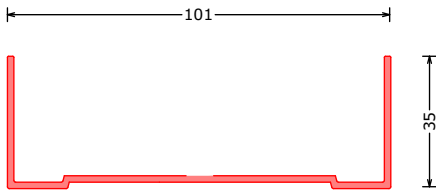

QW 98 | profielen | profile | Profil

171785***
BP
bovenprofiel | ceiling track | Deckeprofiel
L=6100mm

171829***
VP49
vloerprofiel 49MM | floor track 49MM | Bodenprofil 49MM
L=6100mm

172307***
UP1 QW98
UP1 profiel vlak QW98 | UP1 profile flat QW98 | UP1 Profil flach QW98
L=6100mm

172303***
WA 15 QW98
wandaansluiting QW98 | wall connection profile QW98 |
Wandanschlußprofil QW98
L=6100mm

171769***
DS22 QW98
dagstuk 22 QW98 | DS 22 profile QW98 | DS22 profil QW98
L=6100mm

171770***
DS37 QW98
dagstuk 37 QW98 | DS 37 profile QW98 | DS37 profil QW98
L=4400mm

QW 98 | profielen | profile | Profil

171775***
P1 QW98
P1 profiel QW98 | P1 profile QW98 | P1 Profil QW98
L=6100mm

172316***
P2 QW98
P2 profiel QW98 | P2 profile QW98 | P2 Profil QW98
L=6100mm

172310***
DG QW98
dubbelglas profiel QW98 | double glass profile QW98
Doppelglasprofil QW98
L=6100mm