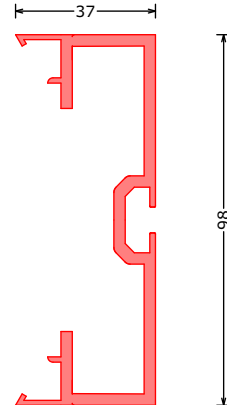

QW 98 | profielen | profile | Profil

171785***
BP
bovenprofiel | ceiling track | Deckeprofiel
L=6100mm

171829***
VP49
vloerprofiel 49MM | floor track 49MM | Bodenprofil 49MM
L=6100mm

172307***
UP1 QW98
UP1 profiel vlak QW98 | UP1 profile flat QW98 | UP1 Profil flach QW98
L=6100mm

172303***
WA 15 QW98
wandaansluiting QW98 | wall connection profile QW98 |
Wandanschlußprofil QW98
L=6100mm

171769***
DS22 QW98
dagstuk 22 QW98 | DS 22 profile QW98 | DS22 profil QW98
L=6100mm

171770***
DS37 QW98
dagstuk 37 QW98 | DS 37 profile QW98 | DS37 profil QW98
L=4400mm

QW 98 | profielen | profile | Profil

171775***
P1 QW98
P1 profiel QW98 | P1 profile QW98 | P1 Profil QW98
L=6100mm

172316***
P2 QW98
P2 profiel QW98 | P2 profile QW98 | P2 Profil QW98
L=6100mm

172310***
DG QW98
dubbelglas profiel QW98 | double glass profile QW98
Doppelglasprofil QW98
L=6100mm

QW 98 | profielen | profile | Profil

172311***
HP45 QW98
 hoekprofiel 45° QW98 | cornerprofile 45° QW98
 Eckprofil 45° QW98
 L=6100mm

171773***
HPV2 QW98
 hoekprofiel 90° recht QW98 | cornerprofile 90° sqaure QW98
 Eckprofil 90° Rechtwinklich QW98
 L=6200mm