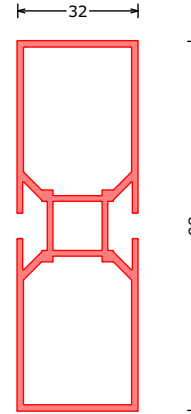

QW 98 | profielen | profile | Profil

171785***
BP
bovenprofiel | ceiling track | Deckeprofiel
L=6100mm

171829***
VP49
vloerprofiel 49MM | floor track 49MM | Bodenprofil 49MM
L=6100mm

172307***
UP1 QW98
UP1 profiel vlak QW98 | UP1 profile flat QW98 | UP1 Profil flach QW98
L=6100mm

172303***
WA 15 QW98
wandaansluiting QW98 | wall connection profile QW98 |
Wandanschlußprofil QW98
L=6100mm

171769***
DS22 QW98
dagstuk 22 QW98 | DS 22 profile QW98 | DS22 profil QW98
L=6100mm

171770***
DS37 QW98
dagstuk 37 QW98 | DS 37 profile QW98 | DS37 profil QW98
L=4400mm

QW 98 | profielen | profile | Profil

171775***
P1 QW98
P1 profiel QW98 | P1 profile QW98 | P1 Profil QW98
L=6100mm

172316***
P2 QW98
P2 profiel QW98 | P2 profile QW98 | P2 Profil QW98
L=6100mm

172310***
DG QW98
dubbelglas profiel QW98 | double glass profile QW98
Doppelglasprofil QW98
L=6100mm

171774***
L1 QW
L1 profiel QW | L1 profile QW | L1 Profil QW
L=6100mm

171776***
G1 QW
G1 profiel enkelglas QW | G1 profile single glass QW
G1 Profil einziges Glas QW
L=6100mm

172315***
HP225 QW98
hoekprofiel 22,5° QW98 | cornerprofile 22,5° QW98
Eckprofil 22,5° QW98
L=6100mm