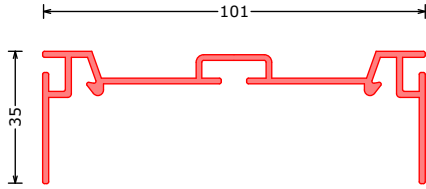

QW 98 | profielen | profile | Profil

171785***
BP
bovenprofiel | ceiling track | Deckeprofiel
L=6100mm

171829***
VP49
vloerprofiel 49MM | floor track 49MM | Bodenprofil 49MM
L=6100mm

172307***
UP1 QW98
UP1 profiel vlak QW98 | UP1 profile flat QW98 | UP1 Profil flach QW98
L=6100mm

172303***
WA 15 QW98
wandaansluiting QW98 | wall connection profile QW98 |
Wandanschlußprofil QW98
L=6100mm

171769***
DS22 QW98
dagstuk 22 QW98 | DS 22 profile QW98 | DS22 profil QW98
L=6100mm

171770***
DS37 QW98
dagstuk 37 QW98 | DS 37 profile QW98 | DS37 profil QW98
L=4400mm

QW 98 | profielen | profile | Profil

171775***
P1 QW98
P1 profiel QW98 | P1 profile QW98 | P1 Profil QW98
L=6100mm

172316***
P2 QW98
P2 profiel QW98 | P2 profile QW98 | P2 Profil QW98
L=6100mm

172310***
DG QW98
dubbelglas profiel QW98 | double glass profile QW98
Doppelglasprofil QW98
L=6100mm