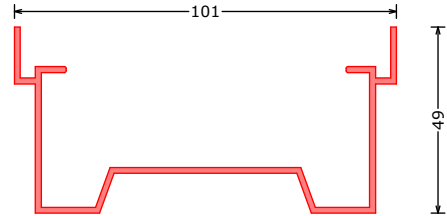

QW 98 | profielen | profile | Profil

171785***
BP
bovenprofiel | ceiling track | Deckeprofiel
L=6100mm

171829***
VP49
vloerprofiel 49MM | floor track 49MM | Bodenprofil 49MM
L=6100mm

172307***
UP1 QW98
UP1 profiel vlak QW98 | UP1 profile flat QW98 | UP1 Profil flach QW98
L=6100mm

172303***
WA 15 QW98
wandaansluiting QW98 | wall connection profile QW98 |
Wandanschlußprofil QW98
L=6100mm

171769***
DS22 QW98
dagstuk 22 QW98 | DS 22 profile QW98 | DS22 profil QW98
L=6100mm

171770***
DS37 QW98
dagstuk 37 QW98 | DS 37 profile QW98 | DS37 profil QW98
L=4400mm