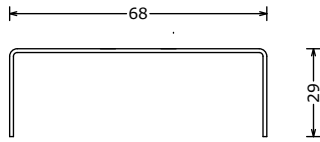

QW 98 | profielen | profile | Profil

273142000
TP 1199 QW98
dwarsprofiel 1199 QW98 | intermediate steel profile 1199 QW98
Zwichenprofil 1199 QW98
L=1199mm

273225000
KOS STAAL SPLX
stalen omega SPLX | steel cover profile SPLX
Abdeckprofil Stahl SPLX
L=6100mm