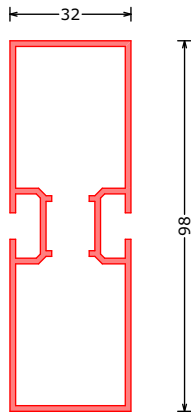

QW 98 | profielen | profile | Profil

171785***
BP
bovenprofiel | ceiling track | Deckeprofiel
L=6100mm

171829***
VP49
vloerprofiel 49MM | floor track 49MM | Bodenprofil 49MM
L=6100mm

172307***
UP1 QW98
UP1 profiel vlak QW98 | UP1 profile flat QW98 | UP1 Profil flach QW98
L=6100mm

172303***
WA 15 QW98
wandaansluiting QW98 | wall connection profile QW98 |
Wandanschlußprofil QW98
L=6100mm

171769***
DS22 QW98
dagstuk 22 QW98 | DS 22 profile QW98 | DS22 profil QW98
L=6100mm

171770***
DS37 QW98
dagstuk 37 QW98 | DS 37 profile QW98 | DS37 profil QW98
L=4400mm

QW 98 | profielen | profile | Profil

171775***
P1 QW98
P1 profiel QW98 | P1 profile QW98 | P1 Profil QW98
L=6100mm

172316***
P2 QW98
P2 profiel QW98 | P2 profile QW98 | P2 Profil QW98
L=6100mm

172310***
DG QW98
dubbelglas profiel QW98 | double glass profile QW98
Doppelglasprofil QW98
L=6100mm

171774***
L1 QW
L1 profiel QW | L1 profile QW | L1 Profil QW
L=6100mm

171776***
G1 QW
G1 profiel enkelglas QW | G1 profile single glass QW
G1 Profil einziges Glas QW
L=6100mm

172315***
HP225 QW98
hoekprofiel 22,5° QW98 | cornerprofile 22,5° QW98
Eckprofil 22,5° QW98
L=6100mm