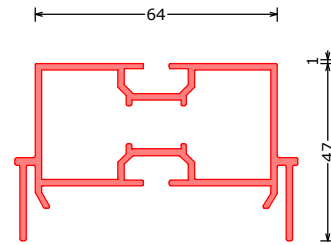

CCS-P80 | profielen | profile | Profil

171782***
UP1 64
UP1 profiel vlak QW64 | UP1 profile flat QW64 | UP1 Profil flach QW64
L=6100mm

171762***
AP001 UP1 64 CLR
verstelbaarprofiel t.b.v. UP1 64
adjustable profile for UP1 64
Einstellbar Profil für UP1 64
L=6100mm

171819***
FP-U090 CLR
vloerprofiel 90mm CLR
floor profile 90mm CLR
Flür Profile 90mm CLR
L=6100mm

171765***
IP64/64
tussenprofiel 64x64 | intermediate profile 64x64
Zwischenprofil 64x64
L=6100mm

171783***
P1 64
P1 profiel QW64 | P1 profile QW64 | P1 Profil QW64
L=6450mm

171780***
DP-64
deurprofiel t.b.v. stompe uitvoering
door profile "stomp" QW64
Tür Profil "stomp" QW64
L=5300mm

CCS-P80 | profielen | profile | Profil

171764***
CP090S CCS-P80
hoekprofiel 90° P80 | cornerprofile 90° P80
Eckprofil 90° P80
L=6100mm

273368000
3M DUALLOCK 16*50
3M Duallock 16x50 dubbele stukjes
3M Duallock 16x50 two piece
3M Duallock 16x50 zwei stück