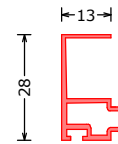

CCS-P80 | profielen | profile | Profil

171782***
UP1 64
UP1 profiel vlak QW64 | UP1 profile flat QW64 | UP1 Profil flach QW64
L=6100mm

171762***
AP001 UP1 64 CLR
verstelbaarprofiel t.b.v. UP1 64
adjustable profile for UP1 64
Einstellbar Profil für UP1 64
L=6100mm

171819***
FP-U090 CLR
vloerprofiel 90mm CLR
floor profile 90mm CLR
Flür Profile 90mm CLR
L=6100mm

171765***
IP64/64
tussenprofiel 64x64 | intermediate profile 64x64
Zwischenprofil 64x64
L=6100mm

171783***
P1 64
P1 profiel QW64 | P1 profile QW64 | P1 Profil QW64
L=6450mm

171780***
DP-64
deurprofiel t.b.v. stompe uitvoering
door profile "stomp" QW64
Tür Profil "stomp" QW64
L=5300mm

CCS-P80 | profielen | profile | Profil

171764***
CP090S CCS-P80
hoekprofiel 90° P80 | cornerprofile 90° P80
Eckprofil 90° P80
L=6100mm

273368000
3M DUALLOCK 16*50
3M Duallock 16x50 dubbele stukjes
3M Duallock 16x50 two piece
3M Duallock 16x50 zwei stück