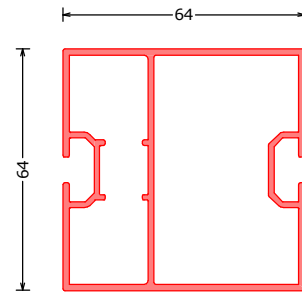

CCS-P80 | profielen | profile | Profil

171782***
UP1 64
UP1 profiel vlak QW64 | UP1 profile flat QW64 | UP1 Profil flach QW64
L=6100mm

171762***
AP001 UP1 64 CLR
verstelbaarprofiel t.b.v. UP1 64
adjustable profile for UP1 64
Einstellbar Profil für UP1 64
L=6100mm

171819***
FP-U090 CLR
vloerprofiel 90mm CLR
floor profile 90mm CLR
Flür Profile 90mm CLR
L=6100mm

171765***
IP64/64
tussenprofiel 64x64 | intermediate profile 64x64
Zwischenprofil 64x64
L=6100mm

171783***
P1 64
P1 profiel QW64 | P1 profile QW64 | P1 Profil QW64
L=6450mm

171780***
DP-64
deurprofiel t.b.v. stompe uitvoering
door profile "stomp" QW64
Tür Profil "stomp" QW64
L=5300mm

CCS-P80 | profielen | profile | Profil

171764***
CP090S CCS-P80
hoekprofiel 90° P80 | cornerprofile 90° P80
Eckprofil 90° P80
L=6100mm

171767***
CP135S CCS-P80
hoekprofiel 135° P80 | cornerprofile 135° P80
Eckprofil 135° P80
L=6100mm

171820***
EPR180S CCS-P80
eindprofiel rond 180° P80 | End profile round 180° P80
Ende Profil abgerundet 180° P80
L=6000mm