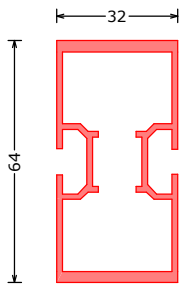

CCS-P80 | profielen | profile | Profil

171782***
UP1 64
UP1 profiel vlak QW64 | UP1 profile flat QW64 | UP1 Profil flach QW64
L=6100mm

171762***
AP001 UP1 64 CLR
verstelbaarprofiel t.b.v. UP1 64
adjustable profile for UP1 64
Einstellbar Profil für UP1 64
L=6100mm

171819***
FP-U090 CLR
vloerprofiel 90mm CLR
floor profile 90mm CLR
Flür Profile 90mm CLR
L=6100mm

171765***
IP64/64
tussenprofiel 64x64 | intermediate profile 64x64
Zwischenprofil 64x64
L=6100mm

171783***
P1 64
P1 profiel QW64 | P1 profile QW64 | P1 Profil QW64
L=6450mm

171780***
DP-64
deurprofiel t.b.v. stompe uitvoering
door profile "stomp" QW64
Tür Profil "stomp" QW64
L=5300mm

CCS-P80 | profielen | profile | Profil

171764***
CP090S CCS-P80
hoekprofiel 90° P80 | cornerprofile 90° P80
Eckprofil 90° P80
L=6100mm

273368000
3M DUALLOCK 16*50
3M Duallock 16x50 dubbele stukjes
3M Duallock 16x50 two piece
3M Duallock 16x50 zwei stück