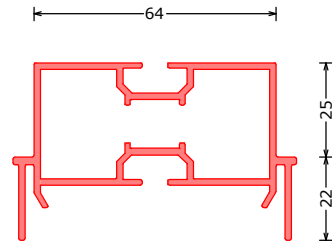

CCS-P64 | profielen | profile | Profil

171782***
UP1 64
UP1 profiel vlak QW64 | UP1 profile flat QW64 | UP1 Profil flach QW64
L=6100mm

171762***
AP001 UP1 64 CLR
verstelbaarprofiel t.b.v. UP1 64
adjustable profile for UP1 64
Einstellbar Profil für UP1 64
L=6100mm

171765***
IP64/64
tussenprofiel 64x64 | intermediate profile 64x64
Zwischenprofil 64x64
L=6100mm

171783***
P1 64
P1 profiel QW64 | P1 profile QW64 | P1 Profil QW64
L=6450mm

171780***
DPS QW
deurprofiel t.b.v. stompe uitvoering
door profile "stomp" QW
Tür Profil "stomp" QW
L=5300mm

171784***
DG 64
dubbelglas profiel QW64 | double glass profile QW64
Doppelglasprofil QW64
L=6100mm

CCS-P64 | profielen | profile | Profil

171781***
HP90 64
hoekprofiel 90° QW64 | cornerprofile 90° QW64
Eckprofil 90° QW64
L=6200mm

171774***
L1 QW
L1 profile QW | L1 profile QW | L1 Profil QW
L=6100mm

171776***
G1 QW
G1 profiel enkelglas QW | G1 profile single glass QW
G1 Profil einziges Glas QW
L=6100mm

CCS-P64 | wandtoebehoren | accessories | Zubehörteile