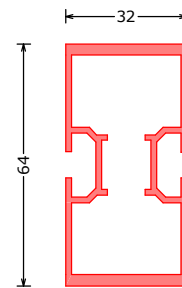

CCS-P64 | profielen | profile | Profil

171782***
UP1 64
UP1 profiel vlak QW64 | UP1 profile flat QW64 | UP1 Profil flach QW64
L=6100mm

171762***
AP001 UP1 64 CLR
verstelbaarprofiel t.b.v. UP1 64
adjustable profile for UP1 64
Einstellbar Profil für UP1 64
L=6100mm

171765***
IP64/64
tussenprofiel 64x64 | intermediate profile 64x64
Zwischenprofil 64x64
L=6100mm

171783***
P1 64
P1 profiel QW64 | P1 profile QW64 | P1 Profil QW64
L=6450mm

171780***
DPS QW
deurprofiel t.b.v. stompe uitvoering
door profile "stomp" QW
Tür Profil "stomp" QW
L=5300mm

171784***
DG 64
dubbelglas profiel QW64 | double glass profile QW64
Doppelglasprofil QW64
L=6100mm

CCS-P64 | profielen | profile | Profil

171781***
HP90 64
hoekprofiel 90° QW64 | cornerprofile 90° QW64
Eckprofil 90° QW64
L=6200mm

171774***
L1 QW
L1 profile QW | L1 profile QW | L1 Profil QW
L=6100mm

171776***
G1 QW
G1 profiel enkelglas QW | G1 profile single glass QW
G1 Profil einziges Glas QW
L=6100mm

CCS-P64 | wandtoebehoren | accessories | Zubehörteile