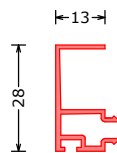

CCS-P64 | profielen | profile | Profil

171782***
UP1 64
UP1 profiel vlak QW64 | UP1 profile flat QW64 | UP1 Profil flach QW64
L=6100mm

171762***
AP001 UP1 64 CLR
verstelbaarprofiel t.b.v. UP1 64
adjustable profile for UP1 64
Einstellbar Profil für UP1 64
L=6100mm

171765***
IP64/64
tussenprofiel 64x64 | intermediate profile 64x64
Zwischenprofil 64x64
L=6100mm

171783***
P1 64
P1 profiel QW64 | P1 profile QW64 | P1 Profil QW64
L=6450mm

171780***
DPS QW
deurprofiel t.b.v. stompe uitvoering
door profile "stomp" QW
Tür Profil "stomp" QW
L=5300mm

171784***
DG 64
dubbelglas profiel QW64 | double glass profile QW64
Doppelglasprofil QW64
L=6100mm

CCS-P64 | profielen | profile | Profil

171781***
HP90 64
hoekprofiel 90° QW64 | cornerprofile 90° QW64
Eckprofil 90° QW64
L=6200mm