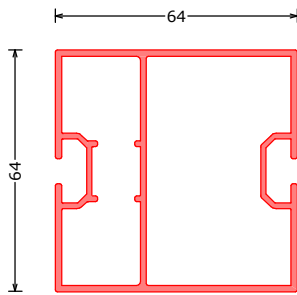

CCS-P64 | profielen | profile | Profil

171782***
UP1 64
UP1 profiel vlak QW64 | UP1 profile flat QW64 | UP1 Profil flach QW64
L=6100mm

171762***
AP001 UP1 64 CLR
verstelbaarprofiel t.b.v. UP1 64
adjustable profile for UP1 64
Einstellbar Profil für UP1 64
L=6100mm

171765***
IP64/64
tussenprofiel 64x64 | intermediate profile 64x64
Zwischenprofil 64x64
L=6100mm

171783***
P1 64
P1 profiel QW64 | P1 profile QW64 | P1 Profil QW64
L=6450mm

171780***
DPS QW
deurprofiel t.b.v. stompe uitvoering
door profile "stomp" QW
Tür Profil "stomp" QW
L=5300mm

171784***
DG 64
dubbelglas profiel QW64 | double glass profile QW64
Doppelglasprofil QW64
L=6100mm

CCS-P64 | profielen | profile | Profil

171781***
HP90 64
hoekprofiel 90° QW64 | cornerprofile 90° QW64
Eckprofil 90° QW64
L=6200mm

171774***
L1 QW
L1 profile QW | L1 profile QW | L1 Profil QW
L=6100mm

171776***
G1 QW
G1 profiel enkelglas QW | G1 profile single glass QW
G1 Profil einziges Glas QW
L=6100mm

CCS-P64 | wandtoebehoren | accessories | Zubehörteile