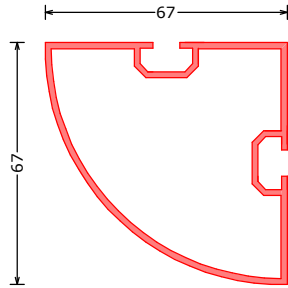

CCS-P64 | profielen | profile | Profil

171782***
UP1 64
UP1 profiel vlak QW64 | UP1 profile flat QW64 | UP1 Profil flach QW64
L=6100mm

171762***
AP001 UP1 64 CLR
verstelbaarprofiel t.b.v. UP1 64
adjustable profile for UP1 64
Einstellbar Profil für UP1 64
L=6100mm

171765***
IP64/64
tussenprofiel 64x64 | intermediate profile 64x64
Zwischenprofil 64x64
L=6100mm

171783***
P1 64
P1 profiel QW64 | P1 profile QW64 | P1 Profil QW64
L=6450mm

171780***
DPS QW
deurprofiel t.b.v. stompe uitvoering
door profile "stomp" QW
Tür Profil "stomp" QW
L=5300mm

171784***
DG 64
dubbelglas profiel QW64 | double glass profile QW64
Doppelglasprofil QW64
L=6100mm

CCS-P64 | profielen | profile | Profil

171781***
HP90 64
hoekprofiel 90° QW64 | cornerprofile 90° QW64
Eckprofil 90° QW64
L=6200mm

171774***
L1 QW
L1 profile QW | L1 profile QW | L1 Profil QW
L=6100mm

171776***
G1 QW
G1 profiel enkelglas QW | G1 profile single glass QW
G1 Profil einziges Glas QW
L=6100mm

CCS-P64 | wandtoebehoren | accessories | Zubehörteile