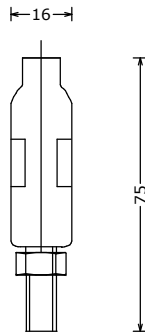

171799***
UP1 37
UP1 profil vlak QW37 | UP1 profile flat QW37 | UP1 Profil flach QW37
L=6100mm

171800***
P1 37
P1 profil QW37 | P1 profile QW37 | P1 Profil QW37
L=6450mm

171782***
UP1 64
UP1 profil vlak QW64 | UP1 profile flat QW64 | UP1 Profil flach QW64
L=6100mm

171783***
P1 64
P1 profil QW64 | P1 profile QW64 | P1 Profil QW64
L=6450mm

CCS-C80 | wandtoebehoren | accessories | Zubehörteile

273118000
KV CCS-C80
klemverbinder plafond
steel connector CCS-C80
Klemverbinder CCS-C80

273352000
schuifmoer M8
adjustment nut M8
Schiebemutter M8

273353000
stabiliseerschijf M8
Clamp bracket M8
Unterlegschieben M8

273355000
draadstang M8
threaded rod M8
Gewindestang M8
L=2000mm

CCS-C80 | wandtoebehoren | accessories | Zubehörteile