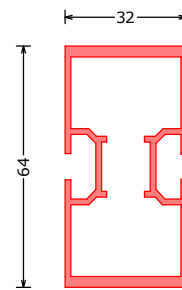

CCS-C80-CPC-CPO | profielen | profile | Profil

171758***
CPC CCS-C80
plafondprofiel gesloten 78mm PS78DFC
L=6000mm

171759***
CPO CCS-C80
plafondprofiel open 78mm PS78DFC
L=6000mm

171761***
IS-CPO CCS-C80
klikprofiel voor CPO PS78DFC
insert profile for CPO
Klick Profil für CPO
L=6100mm

273043***
S-bloc CPO/ CPC CCS-C80
electra doorvoerblok voor CPC/ CPO PS78DFC
sprinkler transit profile for CPC/ CPO PS78DFC
sprinkler Transit Profil für CPC/ CPO PS78DFC
L=78mm

CCS-C80-CPC-CPO | profielen | profile | Profil

171799***
UP1 37
UP1 profil vlak QW37 | UP1 profile flat QW37 | UP1 Profil flach QW37
L=6100mm

171800***
P1 37
P1 profil QW37 | P1 profile QW37 | P1 Profil QW37
L=6450mm

171782***
UP1 64
UP1 profil vlak QW64 | UP1 profile flat QW64 | UP1 Profil flach QW64
L=6100mm