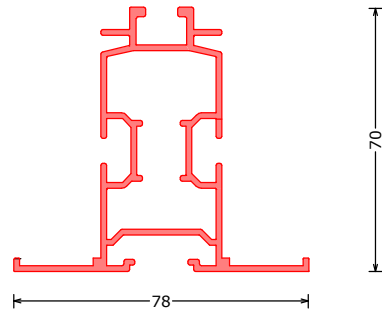

CCS-C80-CPC-CPO | profielen | profile | Profil

171758***
CPC CCS-C80
plafondprofiel gesloten 78mm PS78DFC
L=6000mm

171759***
CPO CCS-C80
plafondprofiel open 78mm PS78DFC
L=6000mm

171761***
IS-CPO CCS-C80
klikprofiel voor CPO PS78DFC
insert profile for CPO
Klick Profil für CPO
L=6100mm

171780***
DP64- CPC | CPO
afklemprofiel beplating voor CPO/ CPC
secure profile panel for CPO/CPC
Sichern Profil Panel für CPO/CPC
L=100mm

273043***
E-bloc CPO/ CPC CCS-C80
electra doorvoerblok voor CPC/ CPO PS78DFC
electra transit profile for CPC/ CPO PS78DFC
electra Transit Profil für CPC/ CPO PS78DFC
L=78mm

273043***
S-bloc CPO/ CPC CCS-C80
electra doorvoerblok voor CPC/ CPO PS78DFC
sprinkler transit profile for CPC/ CPO PS78DFC
sprinkler Transit Profil für CPC/ CPO PS78DFC
L=78mm

CCS-C80-CPC-CPO | profielen | profile | Profil

171799***
UP1 37
UP1 profil vlak QW37 | UP1 profile flat QW37 | UP1 Profil flach QW37
L=6100mm

171800***
P1 37
P1 profil QW37 | P1 profile QW37 | P1 Profil QW37
L=6450mm

171782***
UP1 64
UP1 profil vlak QW64 | UP1 profile flat QW64 | UP1 Profil flach QW64
L=6100mm