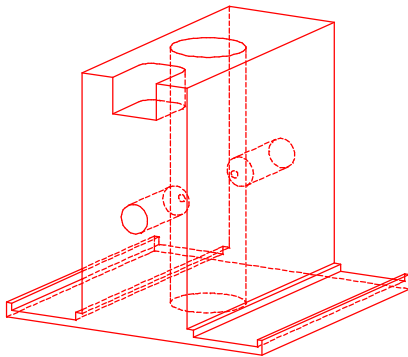

CCS-C80-CPC-CPO | profielen | profile | Profil

171758***
CPC CCS-C80
plafondprofiel gesloten 78mm PS78DFC
L=6000mm

171759***
CPO CCS-C80
plafondprofiel open 78mm PS78DFC
L=6000mm

171761***
IS-CPO CCS-C80
klikprofiel voor CPO PS78DFC
insert profile for CPO
Klick Profil für CPO
L=6100mm

171780***
DP64- CPC | CPO
afklemprofiel beplating voor CPO/ CPC
secure profile panel for CPO/CPC
Sichern Profil Panel für CPO/CPC
L=100mm

273043***
E-bloc CPO/ CPC CCS-C80
electra doorvoerblok voor CPC/ CPO PS78DFC
electra transit profile for CPC/ CPO PS78DFC
electra Transit Profil für CPC/ CPO PS78DFC
L=78mm

273043***
S-bloc CPO/ CPC CCS-C80
electra doorvoerblok voor CPC/ CPO PS78DFC
sprinkler transit profile for CPC/ CPO PS78DFC
sprinkler Transit Profil für CPC/ CPO PS78DFC
L=78mm

CCS-C80-CPC-CPO | profielen | profile | Profil