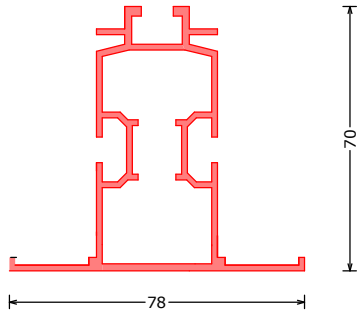

CCS-C80-CPC-CPO | profielen | profile | Profil

171758***
CPC CCS-C80
plafondprofiel gesloten 78mm PS78DFC
L=6000mm

171759***
CPO CCS-C80
plafondprofiel open 78mm PS78DFC
L=6000mm

171761***
IS-CPO CCS-C80
klikprofiel voor CPO PS78DFC
insert profile for CPO
Klick Profil für CPO
L=6100mm

171780***
DP64- CPC | CPO
afklemprofiel beplating voor CPO/ CPC
secure profile panel for CPO/CPC
Sichern Profil Panel für CPO/CPC
L=100mm

273043***
E-bloc CPO/ CPC CCS-C80
electra doorvoerblok voor CPC/ CPO PS78DFC
electra transit profile for CPC/ CPO PS78DFC
electra Transit Profil für CPC/ CPO PS78DFC
L=78mm

273043***
S-bloc CPO/ CPC CCS-C80
electra doorvoerblok voor CPC/ CPO PS78DFC
sprinkler transit profile for CPC/ CPO PS78DFC
sprinkler Transit Profil für CPC/ CPO PS78DFC
L=78mm

CCS-C80-CPC-CPO | profielen | profile | Profil