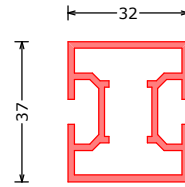

CCS-C80-CPC-CPO | profielen | profile | Profil

171758***
CPC CCS-C80
plafondprofiel gesloten 78mm PS78DFC
L=6000mm

171759***
CPO CCS-C80
plafondprofiel open 78mm PS78DFC
L=6000mm

171761***
IS-CPO CCS-C80
klikprofiel voor CPO PS78DFC
insert profile for CPO
Klick Profil für CPO
L=6100mm

273043***
S-bloc CPO/ CPC CCS-C80
electra doorvoerblok voor CPC/ CPO PS78DFC
sprinkler transit profile for CPC/ CPO PS78DFC
sprinkler Transit Profil für CPC/ CPO PS78DFC
L=78mm

CCS-C80-CPC-CPO | profielen | profile | Profil

171799***
UP1 37
UP1 profil vlak QW37 | UP1 profile flat QW37 | UP1 Profil flach QW37
L=6100mm

171800***
P1 37
P1 profil QW37 | P1 profile QW37 | P1 Profil QW37
L=6450mm

171782***
UP1 64
UP1 profil vlak QW64 | UP1 profile flat QW64 | UP1 Profil flach QW64
L=6100mm