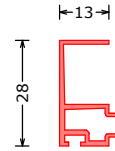

CCS-C80-CPC-CPO | profielen | profile | Profil

171758***
CPC CCS-C80
plafondprofiel gesloten 78mm PS78DFC
L=6000mm

171759***
CPO CCS-C80
plafondprofiel open 78mm PS78DFC
L=6000mm

171761***
IS-CPO CCS-C80
klikprofiel voor CPO PS78DFC
insert profile for CPO
Klick Profil für CPO
L=6100mm