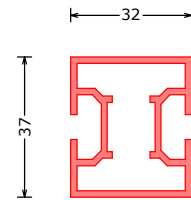

CCS-C50 | profielen | profile | Profil

**171814\*\*\***  
**PP50**  
plafondprofiel 50mm 50DFC | ceiling profile 50mm 50DFC  
Decke Profil 50mm 50DFC  
L=6100mm

**171905\*\*\***  
**WA PP50**  
wandaansluitings profiel voor PP50  
wall connection profile for PP50  
Wandanschlußprofil für PP50  
L=6100mm

**171799\*\*\***  
**UP1 37**  
UP1 profiel vlak QW37 | UP1 profile flat QW37 | UP1 Profil flach QW37  
L=6100mm

**171800\*\*\***  
**P1 37**  
P1 profiel QW37 | P1 profile QW37 | P1 Profil QW37  
L=6450mm