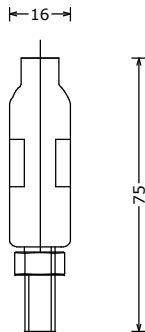

CCS-C50 | wandtoebehoren | accessories | Zubehörteile

**273118000**  
**KV CCS-C80**  
klemverbinder plafond  
steel connector CCS-C80  
Klemmverbinder CCS-C80

**273114000**  
**KV SPEC**  
klemverbinder speciaal (langverbinder)  
special steel connector (length connector)  
Speziale Klemmverbinder (Langenverbinder)

**273351000**  
**systemrail 38/40mm**  
systemrail 38/40  
Stemmschине 38/40  
L=6000

**273352000**  
**schiifmoer M8**  
adjustment nut M8  
Schiebemutter M8

**273353000**  
**stabiliseerschijf M8**  
Clamp bracket M8  
Unterlegschieben M8

**273335500**  
**draadstang M8**  
threaded rod M8  
Gewindestang M8  
L=2000mm

CCS-C50 | wandtoebehoren | accessories | Zubehörteile

**2733356000**  
pendelophanger M8  
Swevel hanger M8  
Pendelaüfhänger M8