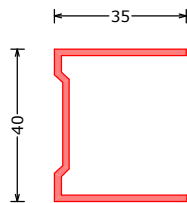

CCS-C50 | profielen | profile | Profil

**171814\*\*\***  
**PP50**  
plafondprofiel 50mm 50DFC | ceiling profile 50mm 50DFC  
Decke Profil 50mm 50DFC  
L=6100mm

**171905\*\*\***  
**WA PP50**  
wandaansluitings profiel voor PP50  
wall connection profile for PP50  
Wandanschlußprofil für PP50  
L=6100mm

**171799\*\*\***  
**UP1 37**  
UP1 profiel vlak QW37 | UP1 profile flat QW37 | UP1 Profil flach QW37  
L=6100mm

**171800\*\*\***  
**P1 37**  
P1 profiel QW37 | P1 profile QW37 | P1 Profil QW37  
L=6450mm