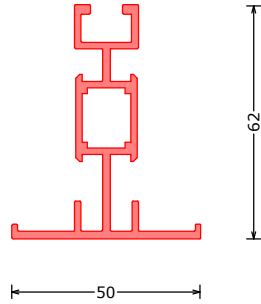

CCS-C50 | profielen | profile | Profil

**171814\*\*\***  
**PP50**  
plafondprofiel 50mm 50DFC | ceiling profile 50mm 50DFC  
Decke Profil 50mm 50DFC  
L=6100mm

**171905\*\*\***  
**WA PP50**  
wandaansluitings profiel voor PP50  
wall connection profile for PP50  
Wandanschlußprofil für PP50  
L=6100mm

**171799\*\*\***  
**UP1 37**  
UP1 profiel vlak QW37 | UP1 profile flat QW37 | UP1 Profil flach QW37  
L=6100mm

**171800\*\*\***  
**P1 37**  
P1 profiel QW37 | P1 profile QW37 | P1 Profil QW37  
L=6450mm

CCS-C50 | wandtoebehoren | accessories | Zubehörteile

**273118000**  
**KV CCS-C80**  
klemverbinder plafond  
steel connector CCS-C80  
Klemmverbinder CCS-C80

**273114000**  
**KV SPEC**  
klemverbinder speciaal (langverbinder)  
special steel connector (length connector)  
Speziale Klemmverbinder (Langenverbinder)