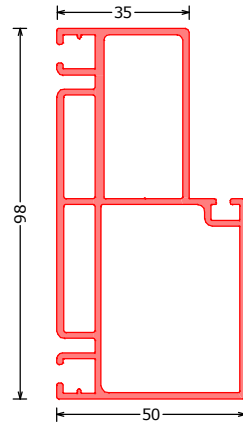

**171791\*\*\***  
**HPH**  
hoekprofiel rond 90-270° | cover profiel rond 90-270°  
Eckprofil 90-270° abgerundet  
L=6200mm

**171792\*\*\***  
**HPA**  
aansluitprofiel voor HPH | connection profile for HPH  
Anschlussprofil für HPH  
L=6200mm

**171816\*\*\***  
**HPT90ST**  
hoekprofiel T aansluiting | corner profile T-connection  
T-aansluitprofiel  
L=6200mm

**171797\*\*\***  
**RDK**  
deurprofiel rond | doorprofile round | Türzarge abgerundet  
L=6100mm

TecnoLine | profielen | profile | Profil

**171798\*\*\*  
RDK RECHT**  
deurprofiel recht | doorprofile square | Türzarge rechteckig  
L=6100mm

**171830\*\*\*  
RDK RECHT 3D**  
deurprofiel recht 3D verstelbaar scharnier  
doorprofile square for adjustable hinges  
Türzarge für 3D-Bänder rechteckig  
L=6100mm

**171796\*\*\*  
RDK 15**  
deurprofiel rond voor hardglazen deur  
doorprofile round for glass door  
Türzarge abgerundet für vollglastür  
L=6100mm

**172145\*\*\*  
RDK 15 RECHT**  
deurprofiel recht voor hardglazen deur  
doorprofile square for glass door  
Türzarge rechteckig für vollglastür  
L=6100mm