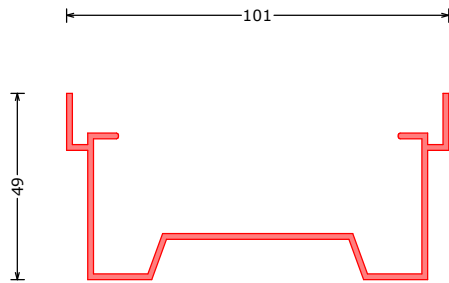

TecnoLine | profielen | profile | Profil

**171785\*\*\***  
BP  
bovenprofiel | ceiling track | Deckeprofil  
L=6100mm

**171786\*\*\***  
VP  
vloerprofiel | floor track | Bodenprofil  
L=6100mm

**171829\*\*\***  
VP49  
vloerprofiel 49mm | floor track 49mm | Bodenprofil 49mm  
L=6100mm

**171787\*\*\***  
VP81  
vloerprofiel 81mm | floor track 81mm | Bodenprofil 81mm  
L=6100mm

**171788\*\*\***  
WA  
wandaansluiting | wall connection profile | Wandanschlußprofil  
L=6100mm

**171768\*\*\***  
UP35  
vloerprofiel UP35 | floor track UP35 | Bodenprofil UP35  
L=6100mm