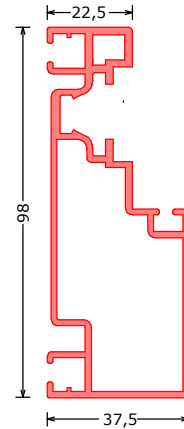

**171791\*\*\***  
**HPH**  
hoekprofiel rond 90-270° | cover profiel rond 90-270°  
Eckprofil 90-270° abgerundet  
L=6200mm

**171792\*\*\***  
**HPA**  
aansluitprofiel voor HPH | connection profile for HPH  
Anschlussprofil für HPH  
L=6200mm

**171816\*\*\***  
**HPT90ST**  
hoekprofiel T aansluiting | corner profile T-connection  
T-aansluitprofiel  
L=6200mm

**171797\*\*\***  
**RDK**  
deurprofiel rond | doorprofile round | Türzarge abgerundet  
L=6100mm

TecnoLine | profielen | profile | Profil

**171798\*\*\*  
RDK RECHT**  
deurprofiel recht | doorprofile square | Türzarge rechteckig  
L=6100mm

**171830\*\*\*  
RDK RECHT 3D**  
deurprofiel recht 3D verstelbaar scharnier  
doorprofile square for adjustable hinges  
Türzarge für 3D-Bänder rechteckig  
L=6100mm

**171796\*\*\*  
RDK 15**  
deurprofiel rond voor hardglazen deur  
doorprofile round for glass door  
Türzarge abgerundet für vollglastür  
L=6100mm

**172145\*\*\*  
RDK 15 RECHT**  
deurprofiel recht voor hardglazen deur  
doorprofile square for glass door  
Türzarge rechteckig für vollglastür  
L=6100mm