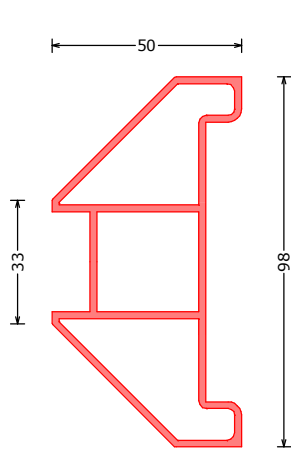

TecnoLine | profielen | profile | Profil

172041***
VJP33/98
verjongingsprofiel 33/98 | narrow profile 33/98 | Verjungsprofil 33/98
L=6100mm