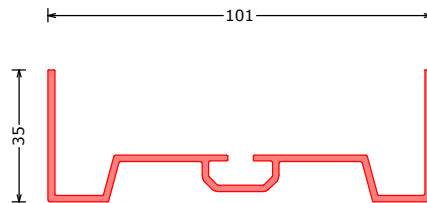

TecnoLine | profielen | profile | Profil

**171785\*\*\***  
BP  
bovenprofiel | ceiling track | Deckeprofil  
L=6100mm

**171786\*\*\***  
VP  
vloerprofiel | floor track | Bodenprofil  
L=6100mm

**171829\*\*\***  
VP49  
vloerprofiel 49mm | floor track 49mm | Bodenprofil 49mm  
L=6100mm

**171787\*\*\***  
VP81  
vloerprofiel 81mm | floor track 81mm | Bodenprofil 81mm  
L=6100mm

**171788\*\*\***  
WA  
wandaansluiting | wall connection profile | Wandanschlußprofil  
L=6100mm

**171768\*\*\***  
UP35  
vloerprofiel UP35 | floor track UP35 | Bodenprofil UP35  
L=6100mm