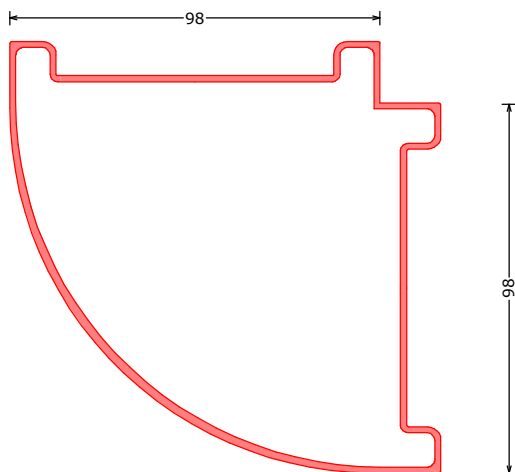

**171787\*\*\***  
VP81  
vloerprofiel 81mm | floor track 81mm | Bodenprofil 81mm  
L=6100mm

**171788\*\*\***  
WA  
wandaansluiting | wall connection profile | Wandanschlußprofil  
L=6100mm

**171768\*\*\***  
UP35  
vloerprofiel UP35 | floor track UP35 | Bodenprofil UP35  
L=6100mm

TecnoLine | profielen | profile | Profil

**172041\*\*\***  
VJP33/98  
verjongingsprofiel 33/98 | narrow profile 33/98 | Verjungsprofil 33/98  
L=6100mm

**171769\*\*\***  
DS22 QW98  
dagstuk 22 QW98 | DS 22 profile QW98 | DS22 profil QW98  
L=6100mm

**172035\*\*\***  
T1-35  
omegaprofiel T1 vlak | cover profile T1 flat | Abdekprofil 35mm flach  
L=6100mm

**171790\*\*\***  
KOS VLAK  
omegaprofiel vlak | cover profile flat | Abdekprofil 35mm flach  
L=6100mm

**171771\*\*\***  
HP90ST  
hoekprofiel rond 90° | cornerprofile 90° | Eckprofil 90°  
abgerundet  
L=6200mm

**171817\*\*\***  
HPR90ST  
hoekprofiel recht 90° | corner profile 90° square | Eckprofile 90°  
rechtwinklich  
L=6200mm