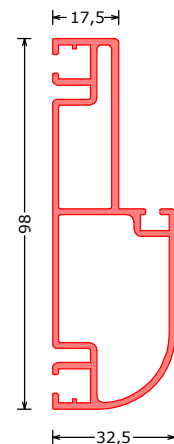

**171771\*\*\***  
HP90ST  
hoekprofiel rond 90° | cornerprofile 90° | Eckprofil 90°  
abgerundet  
L=6200mm

**171817\*\*\***  
HPR90ST  
hoekprofiel recht 90° | corner profile 90° square | Eckprofile 90°  
rechtwinklich  
L=6200mm

TecnoLine | profielen | profile | Profil

**171772\*\*\***  
**HP180ST**  
wandbeëdigingsprofiel rond | cornerprofile 180°  
wandbeëdigings profiel 180°  
L=6200mm

**171815\*\*\***  
**HPR180ST**  
wandbeëdigingsprofiel recht | cornerprofile 180° square  
wandstuk 180° rechthoekig  
L=6200mm

**171791\*\*\***  
**HPH**  
hoekprofiel rond 90-270° | cover profiel rond 90-270°  
Eckprofil 90-270° abgerundet  
L=6200mm

**171792\*\*\***  
**HPA**  
aansluitprofiel voor HPH | connection profile for HPH  
Anschlussprofil für HPH  
L=6200mm

**171816\*\*\***  
**HPT90ST**  
hoekprofiel T aansluiting | corner profile T-connection  
T-aansluitprofiel  
L=6200mm

**171797\*\*\***  
**RDK**  
deurprofiel rond | doorprofile round | Türzarge abgerundet  
L=6100mm