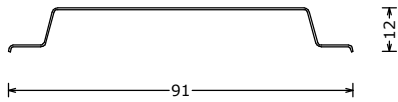

273028000
PB
plaatbeugel staal
Steel Strip
Plattenbügel Stahl
L=50mm