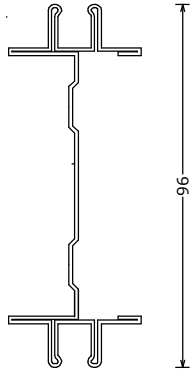

171795*
KL25**
klikprofiel voor RDK 15 serie | click profile for RDK 15 series
Klickprofil Für RDK 15 Serien
L=6100mm

TecnoLine | profielen | profile | Profil

1730**000
TELELUX S
telelux-stijl | telelux steel stud | Telelix Ständer