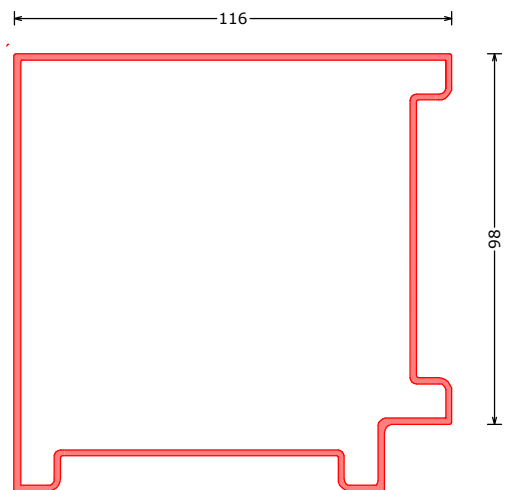

**171787\*\*\***  
VP81  
vloerprofiel 81mm | floor track 81mm | Bodenprofil 81mm  
L=6100mm

**171788\*\*\***  
WA  
wandaansluiting | wall connection profile | Wandanschlußprofil  
L=6100mm

**171768\*\*\***  
UP35  
vloerprofiel UP35 | floor track UP35 | Bodenprofil UP35  
L=6100mm

TecnoLine | profielen | profile | Profil

**172041\*\*\***  
VJP33/98  
verjongingsprofiel 33/98 | narrow profile 33/98 | Verjungsprofil 33/98  
L=6100mm

**171769\*\*\***  
DS22 QW98  
dagstuk 22 QW98 | DS 22 profile QW98 | DS22 profil QW98  
L=6100mm

**172035\*\*\***  
T1-35  
omegaprofiel T1 vlak | cover profile T1 flat | Abdekprofil 35mm flach  
L=6100mm

**171790\*\*\***  
KOS VLAK  
omegaprofiel vlak | cover profile flat | Abdekprofil 35mm flach  
L=6100mm

**171771\*\*\***  
HP90ST  
hoekprofiel rond 90° | cornerprofile 90° | Eckprofil 90°  
abgerundet  
L=6200mm

**171817\*\*\***  
HPR90ST  
hoekprofiel recht 90° | corner profile 90° square | Eckprofile 90°  
rechtwinklich  
L=6200mm