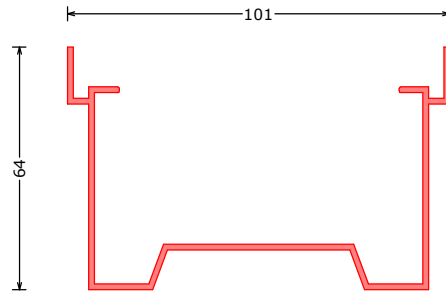

TecnoLine | profielen | profile | Profil

**171785\*\*\***  
BP  
bovenprofiel | ceiling track | Deckeprofil  
L=6100mm

**171786\*\*\***  
VP  
vloerprofiel | floor track | Bodenprofil  
L=6100mm

**171829\*\*\***  
VP49  
vloerprofiel 49mm | floor track 49mm | Bodenprofil 49mm  
L=6100mm

**171787\*\*\***  
VP81  
vloerprofiel 81mm | floor track 81mm | Bodenprofil 81mm  
L=6100mm

**171788\*\*\***  
WA  
wandaansluiting | wall connection profile | Wandanschlußprofil  
L=6100mm

**171768\*\*\***  
UP35  
vloerprofiel UP35 | floor track UP35 | Bodenprofil UP35  
L=6100mm