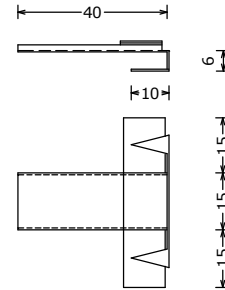

273935000
SC TL98
slagclip TecnoLine
steel panel clamp TecnoLine
Schlagclip TecnoLine