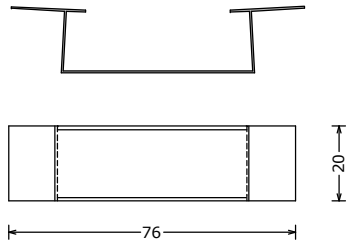

TecnoLine | wandtoebehoren | accessories | Zubehörteile

273934000
FS TL98
fixeerbeugel TecnoLine
fixationclip TecnoLine
Fixierbügel TecnoLine