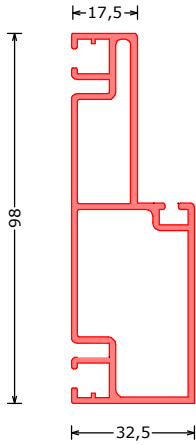

TecnoLine | profielen | profile | Profil

171798*
RDK RECHT**
deurprofiel recht | doorprofile square | Türzarge rechteckig
L=6100mm