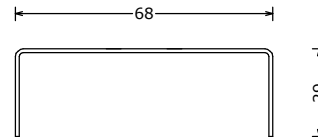

273696000
TP 68 899
tussenprofiel 68 899mm | intermediate 68mm steel profile 899mm
Zwischenprofil 68mm 899mm
L=899mm