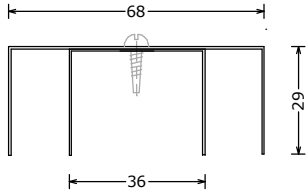

TecnoLine | profielen | profile | Profil

273696000
TP68/36 TL 98 CPL 1199
tussenprofiel 68/36mm TecnoLine compleet
intermediate 68/36mm TecnoLine complete
Zwischenprofil 68/36mm TecnoLine komplett
L=1195mm