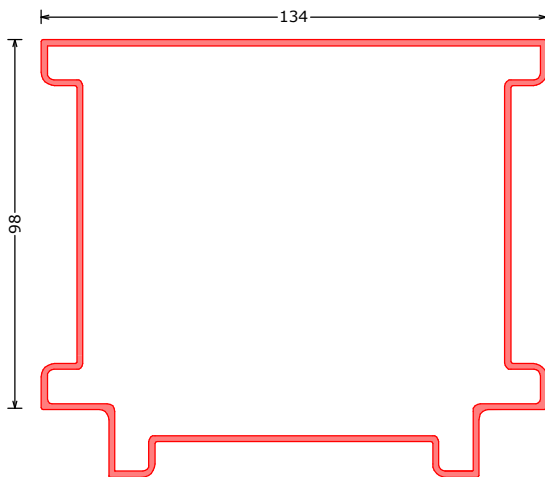

**171771\*\*\***  
HP90ST  
hoekprofiel rond 90° | cornerprofile 90° | Eckprofil 90°  
abgerundet  
L=6200mm

**171817\*\*\***  
HPR90ST  
hoekprofiel recht 90° | corner profile 90° square | Eckprofile 90°  
rechtwinklich  
L=6200mm

TecnoLine | profielen | profile | Profil

**171772\*\*\***  
**HP180ST**  
wandbeëdigingsprofiel rond | cornerprofile 180°  
wandbeëdigings profiel 180°  
L=6200mm

**171815\*\*\***  
**HPR180ST**  
wandbeëdigingsprofiel recht | cornerprofile 180° square  
wandstuk 180° rechthoekig  
L=6200mm

**171791\*\*\***  
**HPH**  
hoekprofiel rond 90-270° | cover profiel rond 90-270°  
Eckprofil 90-270° abgerundet  
L=6200mm

**171792\*\*\***  
**HPA**  
aansluitprofiel voor HPH | connection profile for HPH  
Anschlussprofil für HPH  
L=6200mm