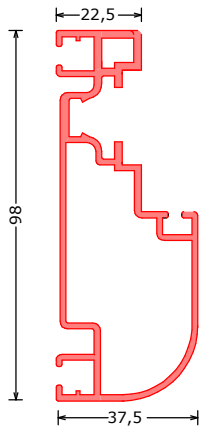

**171771\*\*\***  
HP90ST  
hoekprofiel rond 90° | cornerprofile 90° | Eckprofil 90°  
abgerundet  
L=6200mm

**171817\*\*\***  
HPR90ST  
hoekprofiel recht 90° | corner profile 90° square | Eckprofile 90°  
rechtwinklich  
L=6200mm

**171791\*\*\***  
**HPH**  
hoekprofiel rond 90-270° | cover profiel rond 90-270°  
Eckprofil 90-270° abgerundet  
L=6200mm

**171792\*\*\***  
**HPA**  
aansluitprofiel voor HPH | connection profile for HPH  
Anschlussprofil für HPH  
L=6200mm

**171816\*\*\***  
**HPT90ST**  
hoekprofiel T aansluiting | corner profile T-connection  
T-aansluitprofiel  
L=6200mm

**171797\*\*\***  
**RDK**  
deurprofiel rond | doorprofile round | Türzarge abgerundet  
L=6100mm

TecnoLine | profielen | profile | Profil

**171798\*\*\*  
RDK RECHT**  
deurprofiel recht | doorprofile square | Türzarge rechteckig  
L=6100mm

**171830\*\*\*  
RDK RECHT 3D**  
deurprofiel recht 3D verstelbaar scharnier  
doorprofile square for adjustable hinges  
Türzarge für 3D-Bänder rechteckig  
L=6100mm