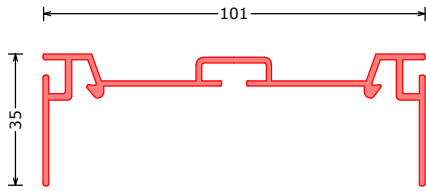

TecnoLine | profielen | profile | Profil

**171785\*\*\***  
BP  
bovenprofiel | ceiling track | Deckeprofil  
L=6100mm

**171786\*\*\***  
VP  
vloerprofiel | floor track | Bodenprofil  
L=6100mm

**171829\*\*\***  
VP49  
vloerprofiel 49mm | floor track 49mm | Bodenprofil 49mm  
L=6100mm

**171787\*\*\***  
VP81  
vloerprofiel 81mm | floor track 81mm | Bodenprofil 81mm  
L=6100mm

**171788\*\*\***  
WA  
wandaansluiting | wall connection profile | Wandanschlußprofil  
L=6100mm

**171768\*\*\***  
UP35  
vloerprofiel UP35 | floor track UP35 | Bodenprofil UP35  
L=6100mm