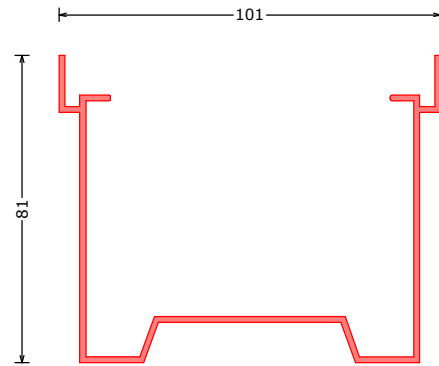

TecnoLine | profielen | profile | Profil

**171785\*\*\***  
BP  
bovenprofiel | ceiling track | Deckeprofil  
L=6100mm

**171786\*\*\***  
VP  
vloerprofiel | floor track | Bodenprofil  
L=6100mm

**171829\*\*\***  
VP49  
vloerprofiel 49mm | floor track 49mm | Bodenprofil 49mm  
L=6100mm

**171787\*\*\***  
VP81  
vloerprofiel 81mm | floor track 81mm | Bodenprofil 81mm  
L=6100mm

**171788\*\*\***  
WA  
wandaansluiting | wall connection profile | Wandanschlußprofil  
L=6100mm

**171768\*\*\***  
UP35  
vloerprofiel UP35 | floor track UP35 | Bodenprofil UP35  
L=6100mm