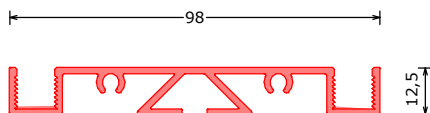

SypLux | profielen | profile | Profil

171785***
BP
bovenprofiel | ceiling track | Deckeprofil
L=6100mm

171786***
VP
vloerprofiel | floor track | Bodenprofil
L=6100mm

171829***
VP49
vloerprofiel 49mm | floor track 49mm | Bodenprofil 49mm
L=6100mm

171787***
VP81
vloerprofiel 81mm | floor track 81mm | Bodenprofil 81mm
L=6100mm

171788***
WA
wandaansluiting | wall connection profile | Wandanschlußprofil
L=6100mm

171768***
UP35
vloerprofiel UP35 | floor track UP35 | Bodenprofil UP35
L=6100mm

SypLux | profielen | profile | Profil

172041***
VJP33/98
 verjongingsprofiel 33/98 | narrow profile 33/98 | Verjongingsprofiel 33/98
 L=6100mm

171769***
DS22 QW98
 dagstuk 22 QW98 | DS 22 profile QW98 | DS22 profil QW98
 L=6100mm