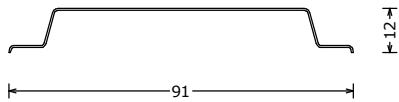

SypLux | wandtoebehoren | accessories | Zubehörteile

273028000
PB
plaatbeugel staal
Steel Strip
Plattenbügel Stahl
L=50mm