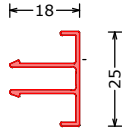

SypLux | profielen | profile | Profil

171795***
KL25
klikprofiel voor RDK 15 serie | click profile for RDK 15 series
Klickprofil Für RDK 15 Serien
L=6100mm