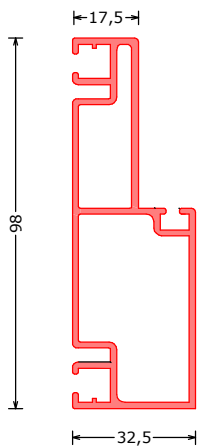

171798***
RDK RECHT
deurprofiel recht | doorprofile square | Türzarge rechtwinklich
L=6100mm