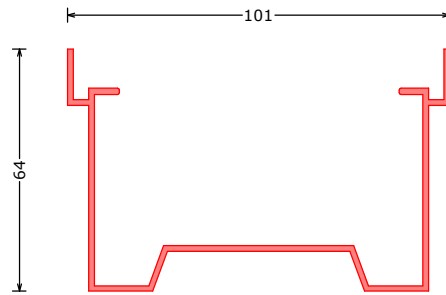

SypLux | profielen | profile | Profil

171785***
BP
bovenprofiel | ceiling track | Deckeprofil
L=6100mm

171786***
VP
vloerprofiel | floor track | Bodenprofil
L=6100mm

171829***
VP49
vloerprofiel 49mm | floor track 49mm | Bodenprofil 49mm
L=6100mm

171787***
VP81
vloerprofiel 81mm | floor track 81mm | Bodenprofil 81mm
L=6100mm

171788***
WA
wandaansluiting | wall connection profile | Wandanschlußprofil
L=6100mm

171768***
UP35
vloerprofiel UP35 | floor track UP35 | Bodenprofil UP35
L=6100mm

SypLux | profielen | profile | Profil

172041***
VJP33/98
 verjongingsprofiel 33/98 | narrow profile 33/98 | Verjongingsprofiel 33/98
 L=6100mm

171769***
DS22 QW98
 dagstuk 22 QW98 | DS 22 profile QW98 | DS22 profil QW98
 L=6100mm