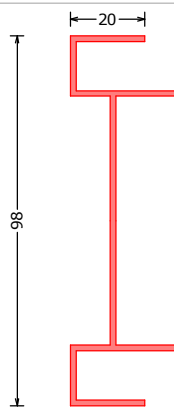

SypLux | profielen | profile | Profil

171785***
BP
bovenprofiel | ceiling track | Deckeprofil
L=6100mm

171786***
VP
vloerprofiel | floor track | Bodenprofil
L=6100mm

171829***
VP49
vloerprofiel 49mm | floor track 49mm | Bodenprofil 49mm
L=6100mm

171787***
VP81
vloerprofiel 81mm | floor track 81mm | Bodenprofil 81mm
L=6100mm

171788***
WA
wandaansluiting | wall connection profile | Wandanschlußprofil
L=6100mm

171768***
UP35
vloerprofiel UP35 | floor track UP35 | Bodenprofil UP35
L=6100mm

SypLux | profielen | profile | Profil

172041***
VJP33/98
 verjongingsprofiel 33/98 | narrow profile 33/98 | Verjongingsprofiel 33/98
 L=6100mm

171769***
DS22 QW98
 dagstuk 22 QW98 | DS 22 profile QW98 | DS22 profil QW98
 L=6100mm

171850***
CPF SPLX
 cassetteprofiel Female | cassetteprofile Female
 kassetteprofiel Weibl.
 L=6100mm

171851***
CPM SPLX
 cassetteprofiel Male | cassetteprofile Male
 kassetteprofiel Mannl.
 L=6100mm

171852***
CPB SPLX
 cassetteprofiel Boven | cassetteprofile (upper)
 kassetteprofiel (oben)
 L=6100mm