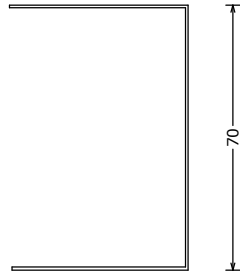

SypLux | profielen | profile | Profil

27310000
SM-CST 250
schuifmof CST t.b.v. C50
extension CST for C50
Schiebeteil CST für C50
L=250mm

273225000
KOS STAAL SPLX
stalen omega SPLX | steel cover profile SPLX
Abdeckprofil Stahl SPLX
L=6100mm

273027000
KOS STAAL FR
stalen omega FR | steel cover profile FR | omegaprofil FR Stahl
L=3000mm