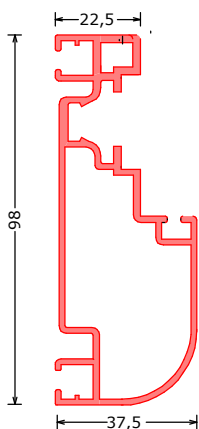

171796***
RDK 15
deurprofiel rond voor hardglazen deur
doorprofile round for glass door
Türzarge abgerundet für vollglastür
L=6100mm