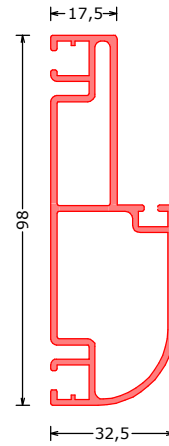

171850***
CPF SPLX
 cassetteprofiel Female | cassetteprofile Female
 kassetteprofiel Weibl.
 L=6100mm

171851***
CPM SPLX
 cassetteprofiel Male | cassetteprofile Male
 kassetteprofiel Mannl.
 L=6100mm

171852***
CPB SPLX
 cassetteprofiel Boven | cassetteprofile (upper)
 kassetteprofiel (oben)
 L=6100mm

171817***
HPR90ST
hoekprofiel recht 90° | corner profile 90° square | Eckprofile 90° rechtwinklich
L=6200mm

171772***
HP180ST
wandbeëidigingsprofiel rond | cornerprofile 180°
wandbeëidigungsprofil 180°
L=6200mm

171815***
HPR180ST
wandbeëidigingsprofiel recht | cornerprofile 180° square
wandstuck 180° rechtwinklich
L=6200mm

171791***
HPH
hoekprofiel rond 90-270° | cover profil round 90-270°
Eckprofil 90-270° abgerundet
L=6200mm

171792***
HPA
aansluitprofiel voor HPH | connection profile for HPH
Anschlussprofil für HPH
L=6200mm

SypLux | profielen | profile | Profil

171816***
HPT90ST
hoekprofiel T aansluiting | corner profile T-connection
T-aansluitprofiel
L=6200mm