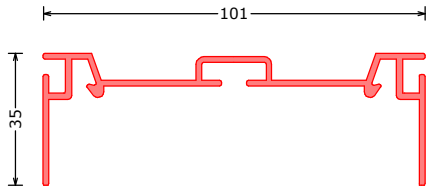

SypLux | profielen | profile | Profil

171785***
BP
bovenprofiel | ceiling track | Deckeprofil
L=6100mm

171786***
VP
vloerprofiel | floor track | Bodenprofil
L=6100mm

171829***
VP49
vloerprofiel 49mm | floor track 49mm | Bodenprofil 49mm
L=6100mm

171787***
VP81
vloerprofiel 81mm | floor track 81mm | Bodenprofil 81mm
L=6100mm

171788***
WA
wandaansluiting | wall connection profile | Wandanschlußprofil
L=6100mm

171768***
UP35
vloerprofiel UP35 | floor track UP35 | Bodenprofil UP35
L=6100mm

SypLux | profielen | profile | Profil

172041***
VJP33/98
 verjongingsprofiel 33/98 | narrow profile 33/98 | Verjongingsprofiel 33/98
 L=6100mm

171769***
DS22 QW98
 dagstuk 22 QW98 | DS 22 profile QW98 | DS22 profil QW98
 L=6100mm