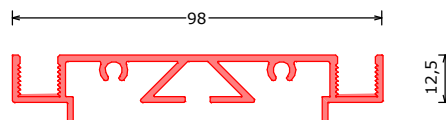

171787***
VP81
vloerprofiel 81mm | floor track 81mm | Bodenprofil 81mm
L=6100mm

171788***
WA
wandaansluiting | wall connection profile | Wandanschlußprofil
L=6100mm

171768***
UP35
vloerprofiel UP35 | floor track UP35 | Bodenprofil UP35
L=6100mm

SypLux | profielen | profile | Profil

172041***
VJP33/98
 verjongingsprofiel 33/98 | narrow profile 33/98 | Verjongingsprofiel 33/98
 L=6100mm

171769***
DS22 QW98
 dagstuk 22 QW98 | DS 22 profile QW98 | DS22 profil QW98
 L=6100mm

171850***
CPF SPLX
 cassetteprofiel Female | cassetteprofile Female
 kassetteprofiel Weibl.
 L=6100mm

171851***
CPM SPLX
 cassetteprofiel Male | cassetteprofile Male
 kassetteprofiel Mannl.
 L=6100mm

171852***
CPB SPLX
 cassetteprofiel Boven | cassetteprofile (upper)
 kassetteprofiel (oben)
 L=6100mm