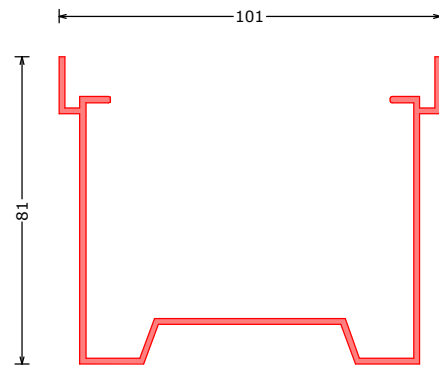

SypLux | profielen | profile | Profil

171785***
BP
bovenprofiel | ceiling track | Deckeprofil
L=6100mm

171786***
VP
vloerprofiel | floor track | Bodenprofil
L=6100mm

171829***
VP49
vloerprofiel 49mm | floor track 49mm | Bodenprofil 49mm
L=6100mm

171787***
VP81
vloerprofiel 81mm | floor track 81mm | Bodenprofil 81mm
L=6100mm

171788***
WA
wandaansluiting | wall connection profile | Wandanschlußprofil
L=6100mm

171768***
UP35
vloerprofiel UP35 | floor track UP35 | Bodenprofil UP35
L=6100mm

SypLux | profielen | profile | Profil

172041***
VJP33/98
 verjongingsprofiel 33/98 | narrow profile 33/98 | Verjongingsprofiel 33/98
 L=6100mm

171769***
DS22 QW98
 dagstuk 22 QW98 | DS 22 profile QW98 | DS22 profil QW98
 L=6100mm

171850***
CPF SPLX
 cassetteprofiel Female | cassetteprofile Female
 kassetteprofiel Weibl.
 L=6100mm

171851***
CPM SPLX
 cassetteprofiel Male | cassetteprofile Male
 kassetteprofiel Mannl.
 L=6100mm

171852***
CPB SPLX
 cassetteprofiel Boven | cassetteprofile (upper)
 kassetteprofiel (oben)
 L=6100mm