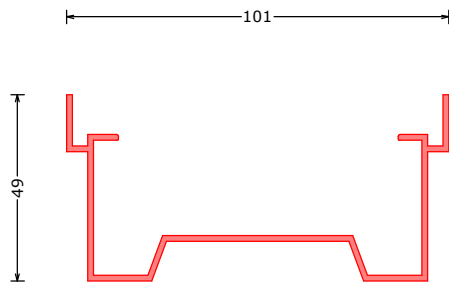

SypLux | profielen | profile | Profil

171785***
BP
bovenprofiel | ceiling track | Deckeprofil
L=6100mm

171786***
VP
vloerprofiel | floor track | Bodenprofil
L=6100mm

171829***
VP49
vloerprofiel 49mm | floor track 49mm | Bodenprofil 49mm
L=6100mm

171787***
VP81
vloerprofiel 81mm | floor track 81mm | Bodenprofil 81mm
L=6100mm

171788***
WA
wandaansluiting | wall connection profile | Wandanschlußprofil
L=6100mm

171768***
UP35
vloerprofiel UP35 | floor track UP35 | Bodenprofil UP35
L=6100mm

SypLux | profielen | profile | Profil

172041***
VJP33/98
 verjongingsprofiel 33/98 | narrow profile 33/98 | Verjongingsprofiel 33/98
 L=6100mm

171769***
DS22 QW98
 dagstuk 22 QW98 | DS 22 profile QW98 | DS22 profil QW98
 L=6100mm

171850***
CPF SPLX
 cassetteprofiel Female | cassetteprofile Female
 kassetteprofiel Weibl.
 L=6100mm

171851***
CPM SPLX
 cassetteprofiel Male | cassetteprofile Male
 kassetteprofiel Mannl.
 L=6100mm

171852***
CPB SPLX
 cassetteprofiel Boven | cassetteprofile (upper)
 kassetteprofiel (oben)
 L=6100mm