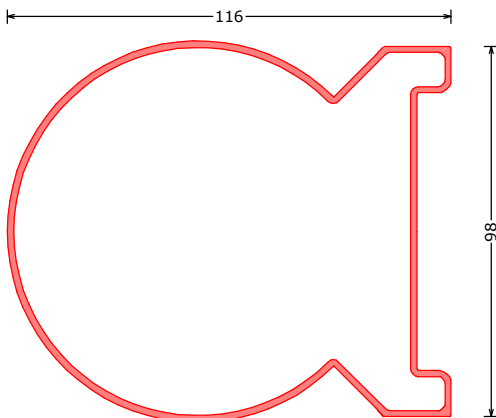

171850***
CPF SPLX
 cassetteprofiel Female | cassetteprofile Female
 kassetteprofiel Weibl.
 L=6100mm

171851***
CPM SPLX
 cassetteprofiel Male | cassetteprofile Male
 kassetteprofiel Mannl.
 L=6100mm

171852***
CPB SPLX
 cassetteprofiel Boven | cassetteprofile (upper)
 kassetteprofiel (oben)
 L=6100mm

171853***
KOS SPLX
 omegaprofiel vlak SypLux | coverprofile flas SypLux
 Omegaprofiel flach SypLux
 L=6100mm

SypLux | profielen | profile | Profil

171771***
HP90ST
hoekprofiel rond 90° | cornerprofile 90° | Eckprofil 90°
abgerundet
L=6200mm

171817***
HPR90ST
hoekprofiel recht 90° | corner profile 90° square | Eckprofile 90° rechtwinklich
L=6200mm

171772***
HP180ST
wandbeëidigingsprofiel rond | cornerprofile 180°
wandbeëidigungsprofil 180°
L=6200mm

171815***
HPR180ST
wandbeëidigingsprofiel recht | cornerprofile 180° square
wandstuck 180° rechtwinklich
L=6200mm

171791***
HPH
hoekprofiel rond 90-270° | cover profil round 90-270°
Eckprofil 90-270° abgerundet
L=6200mm