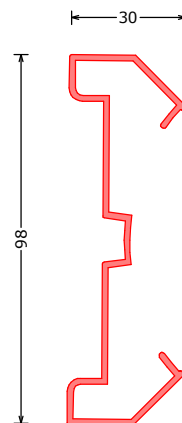

171850***
CPF SPLX
 cassetteprofiel Female | cassetteprofile Female
 kassetteprofiel Weibl.
 L=6100mm

171851***
CPM SPLX
 cassetteprofiel Male | cassetteprofile Male
 kassetteprofiel Mannl.
 L=6100mm

171852***
CPB SPLX
 cassetteprofiel Boven | cassetteprofile (upper)
 kassetteprofiel (oben)
 L=6100mm

171853***
KOS SPLX
 omegaprofiel vlak SypLux | coverprofile flas SypLux
 Omegaprofiel flach SypLux
 L=6100mm

SypLux | profielen | profile | Profil

171771***
HP90ST
hoekprofiel rond 90° | cornerprofile 90° | Eckprofil 90°
abgerundet
L=6200mm

171817***
HPR90ST
hoekprofiel recht 90° | corner profile 90° square | Eckprofile 90° rechtwinklich
L=6200mm

171772***
HP180ST
wandbeëidigingsprofiel rond | cornerprofile 180°
wandbeëidigungsprofil 180°
L=6200mm

171815***
HPR180ST
wandbeëidigingsprofiel recht | cornerprofile 180° square
wandstuck 180° rechtwinklich
L=6200mm

171791***
HPH
hoekprofiel rond 90-270° | cover profil round 90-270°
Eckprofil 90-270° abgerundet
L=6200mm