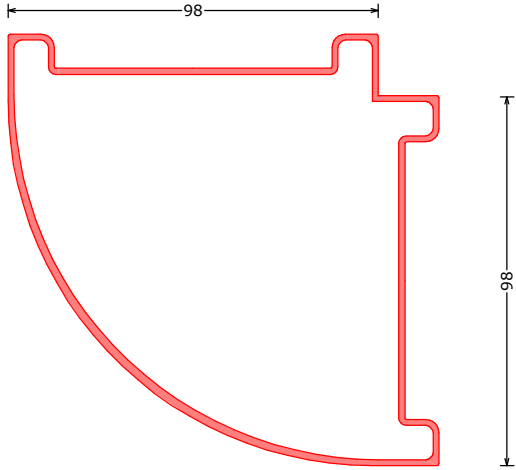

SypLux | profielen | profile | Profil

172041***
VJP33/98
 verjongingsprofiel 33/98 | narrow profile 33/98 | Verjongingsprofiel 33/98
 L=6100mm

171769***
DS22 QW98
 dagstuk 22 QW98 | DS 22 profile QW98 | DS22 profil QW98
 L=6100mm

171850***
CPF SPLX
 cassetteprofiel Female | cassetteprofile Female
 kassetteprofiel Weibl.
 L=6100mm

171851***
CPM SPLX
 cassetteprofiel Male | cassetteprofile Male
 kassetteprofiel Mannl.
 L=6100mm

171852***
CPB SPLX
 cassetteprofiel Boven | cassetteprofile (upper)
 kassetteprofiel (oben)
 L=6100mm

171853***
KOS SPLX
 omegaprofiel vlak SypLux | coverprofile flas SypLux
 Omegaprofiel flach SypLux
 L=6100mm

SypLux | profielen | profile | Profil

171771***
HP90ST
hoekprofiel rond 90° | cornerprofile 90° | Eckprofil 90°
abgerundet
L=6200mm

171817***
HPR90ST
hoekprofiel recht 90° | corner profile 90° square | Eckprofile 90° rechtwinklich
L=6200mm

171772***
HP180ST
wandbeëidigingsprofiel rond | cornerprofile 180°
wandbeëidigungsprofil 180°
L=6200mm