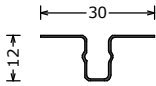

273027000
KOS STAAL FR
stalen omega FR | steel cover profile FR | omegaprofil FR Stahl
L=3000mm