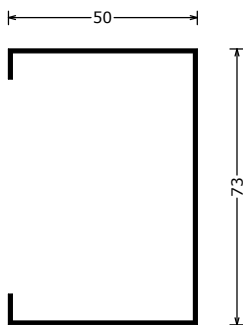

273215000
CST 15 3000
C 15 staander 3000 | CST 15 steel stud 3000 | CST 15 Ständer 3000
L=3000m

273700000
C 50 stijl
C 50 staander | C 50 steel stud | C 50 Ständer
L=2780mm

273216000
SM-CST 250
schuifmof CST t.b.v. C15, C24
extension CST for C15, C24
Schiebeteil CST für C15, C24
L=250mm