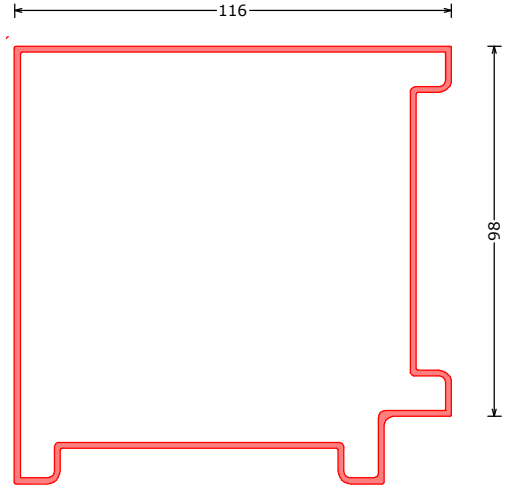

SypLux | profielen | profile | Profil

172041***
VJP33/98
 verjongingsprofiel 33/98 | narrow profile 33/98 | Verjongingsprofiel 33/98
 L=6100mm

171769***
DS22 QW98
 dagstuk 22 QW98 | DS 22 profile QW98 | DS22 profil QW98
 L=6100mm

171850***
CPF SPLX
 cassetteprofiel Female | cassetteprofile Female
 kassetteprofiel Weibl.
 L=6100mm

171851***
CPM SPLX
 cassetteprofiel Male | cassetteprofile Male
 kassetteprofiel Mannl.
 L=6100mm

171852***
CPB SPLX
 cassetteprofiel Boven | cassetteprofile (upper)
 kassetteprofiel (oben)
 L=6100mm

171853***
KOS SPLX
 omegaprofiel vlak SypLux | coverprofile flas SypLux
 Omegaprofiel flach SypLux
 L=6100mm

SypLux | profielen | profile | Profil

171771***
HP90ST
hoekprofiel rond 90° | cornerprofile 90° | Eckprofil 90°
abgerundet
L=6200mm

171817***
HPR90ST
hoekprofiel recht 90° | corner profile 90° square | Eckprofile 90° rechtwinklich
L=6200mm

171772***
HP180ST
wandbeëidigingsprofiel rond | cornerprofile 180°
wandbeëidigungsprofil 180°
L=6200mm