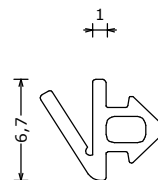

273076000
DR dun
deurrubber dun t.b.v. RDK profielen
Doorstop gasket thin for RDK profiles
Türgummi dünn für RDK Profile