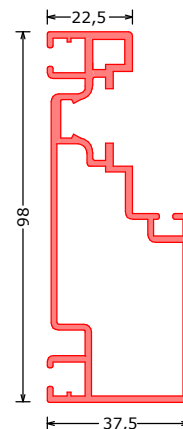

172145***
RDK 15 RECHT
deurprofiel recht voor hardglazen deur
doorprofile square for glass door
Türzarge rechtwinklich für vollglastür
L=6100mm