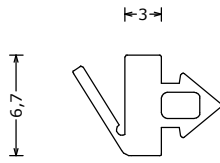

SypLux | wandtoebehoren | accessories | Zubehörteile

273077000
DR dik
deurrubber dik t.b.v. RDK profielen
Doorstop gasket for RDK 15 profiles
Türgummi für RDK 15 Profile

273083000
tape 3x6 ZWART
tape 3x6 zwart rol 100 m
Selfadhesive tape 3x6. rolle 100m
Selbstklebeband Tape 3x6 Rolle 100m