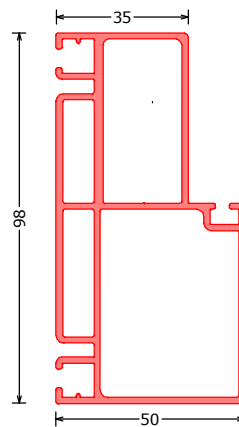

171817***
HPR90ST
hoekprofiel recht 90° | corner profile 90° square | Eckprofile 90° rechtwinklich
L=6200mm

171772***
HP180ST
wandbeëidigingsprofiel rond | cornerprofile 180°
wandbeëidigungsprofil 180°
L=6200mm

171815***
HPR180ST
wandbeëidigingsprofiel recht | cornerprofile 180° square
wandstuck 180° rechtwinklich
L=6200mm

171791***
HPH
hoekprofiel rond 90-270° | cover profil round 90-270°
Eckprofil 90-270° abgerundet
L=6200mm

171792***
HPA
aansluitprofiel voor HPH | connection profile for HPH
Anschlussprofil für HPH
L=6200mm

SypLux | profielen | profile | Profil

171816***
HPT90ST
hoekprofiel T aansluiting | corner profile T-connection
T-aansluitprofiel
L=6200mm

171797***
RDK
deurprofiel rond | doorprofile round | Türzarge abgerundet
L=6100mm

171798***
RDK RECHT
deurprofiel recht | doorprofile square | Türzarge rechtwinklich
L=6100mm

171830***
RDK RECHT 3D
deurprofiel recht 3D verstelbaar scharnier
doorprofile square for adjustable hinges
Türzarge für 3D-Bänder rechtwinklich
L=6100mm