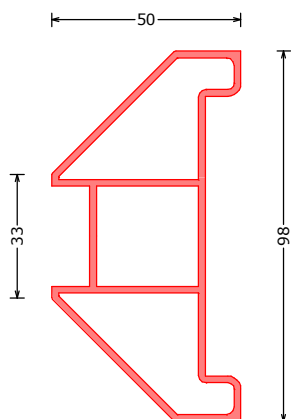

SypLux | profielen | profile | Profil

171785***
BP
bovenprofiel | ceiling track | Deckeprofil
L=6100mm

171786***
VP
vloerprofiel | floor track | Bodenprofil
L=6100mm

171829***
VP49
vloerprofiel 49mm | floor track 49mm | Bodenprofil 49mm
L=6100mm

171787***
VP81
vloerprofiel 81mm | floor track 81mm | Bodenprofil 81mm
L=6100mm

171788***
WA
wandaansluiting | wall connection profile | Wandanschlußprofil
L=6100mm

171768***
UP35
vloerprofiel UP35 | floor track UP35 | Bodenprofil UP35
L=6100mm

SypLux | profielen | profile | Profil

172041***
VJP33/98
 verjongingsprofiel 33/98 | narrow profile 33/98 | Verjongingsprofiel 33/98
 L=6100mm

171769***
DS22 QW98
 dagstuk 22 QW98 | DS 22 profile QW98 | DS22 profil QW98
 L=6100mm

171850***
CPF SPLX
 cassetteprofiel Female | cassetteprofile Female
 kassetteprofiel Weibl.
 L=6100mm

171851***
CPM SPLX
 cassetteprofiel Male | cassetteprofile Male
 kassetteprofiel Mannl.
 L=6100mm

171852***
CPB SPLX
 cassetteprofiel Boven | cassetteprofile (upper)
 kassetteprofiel (oben)
 L=6100mm