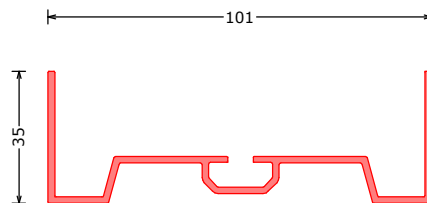

SypLux | profielen | profile | Profil

171785***
BP
bovenprofiel | ceiling track | Deckeprofil
L=6100mm

171786***
VP
vloerprofiel | floor track | Bodenprofil
L=6100mm

171829***
VP49
vloerprofiel 49mm | floor track 49mm | Bodenprofil 49mm
L=6100mm

171787***
VP81
vloerprofiel 81mm | floor track 81mm | Bodenprofil 81mm
L=6100mm

171788***
WA
wandaansluiting | wall connection profile | Wandanschlußprofil
L=6100mm

171768***
UP35
vloerprofiel UP35 | floor track UP35 | Bodenprofil UP35
L=6100mm

SypLux | profielen | profile | Profil

172041***
VJP33/98
 verjongingsprofiel 33/98 | narrow profile 33/98 | Verjongingsprofiel 33/98
 L=6100mm

171769***
DS22 QW98
 dagstuk 22 QW98 | DS 22 profile QW98 | DS22 profil QW98
 L=6100mm