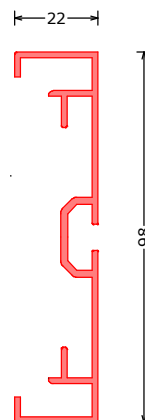

SypLux | profielen | profile | Profil

171785***
BP
bovenprofiel | ceiling track | Deckeprofil
L=6100mm

171786***
VP
vloerprofiel | floor track | Bodenprofil
L=6100mm

171829***
VP49
vloerprofiel 49mm | floor track 49mm | Bodenprofil 49mm
L=6100mm

171787***
VP81
vloerprofiel 81mm | floor track 81mm | Bodenprofil 81mm
L=6100mm

171788***
WA
wandaansluiting | wall connection profile | Wandanschlußprofil
L=6100mm

171768***
UP35
vloerprofiel UP35 | floor track UP35 | Bodenprofil UP35
L=6100mm

SypLux | profielen | profile | Profil

172041***
VJP33/98
 verjongingsprofiel 33/98 | narrow profile 33/98 | Verjongingsprofiel 33/98
 L=6100mm

171769***
DS22 QW98
 dagstuk 22 QW98 | DS 22 profile QW98 | DS22 profil QW98
 L=6100mm

171850***
CPF SPLX
 cassetteprofiel Female | cassetteprofile Female
 kassetteprofiel Weibl.
 L=6100mm

171851***
CPM SPLX
 cassetteprofiel Male | cassetteprofile Male
 kassetteprofiel Mannl.
 L=6100mm

171852***
CPB SPLX
 cassetteprofiel Boven | cassetteprofile (upper)
 kassetteprofiel (oben)
 L=6100mm