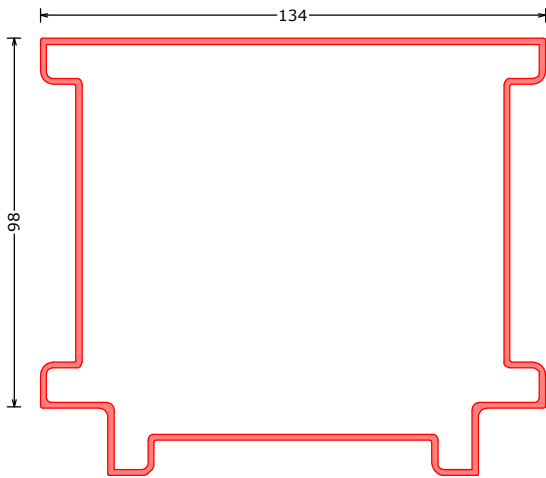

171817***
HPR90ST
hoekprofiel recht 90° | corner profile 90° square | Eckprofile 90° rechtwinklich
L=6200mm

171772***
HP180ST
wandbeëidigingsprofiel rond | cornerprofile 180°
wandbeëidigungsprofil 180°
L=6200mm

171815***
HPR180ST
wandbeëidigingsprofiel recht | cornerprofile 180° square
wandstuck 180° rechtwinklich
L=6200mm

171791***
HPH
hoekprofiel rond 90-270° | cover profil round 90-270°
Eckprofil 90-270° abgerundet
L=6200mm

171792***
HPA
aansluitprofiel voor HPH | connection profile for HPH
Anschlussprofil für HPH
L=6200mm

SypLux | profielen | profile | Profil

171816***
HPT90ST
hoekprofiel T aansluiting | corner profile T-connection
T-aansluitprofiel
L=6200mm