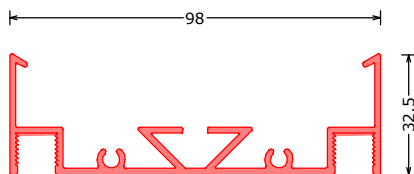

171787***
VP81
vloerprofiel 81mm | floor track 81mm | Bodenprofil 81mm
L=6100mm

171788***
WA
wandaansluiting | wall connection profile | Wandanschlußprofil
L=6100mm

171768***
UP35
vloerprofiel UP35 | floor track UP35 | Bodenprofil UP35
L=6100mm

SypLux | profielen | profile | Profil

172041***
VJP33/98
 verjongingsprofiel 33/98 | narrow profile 33/98 | Verjongingsprofiel 33/98
 L=6100mm

171769***
DS22 QW98
 dagstuk 22 QW98 | DS 22 profile QW98 | DS22 profil QW98
 L=6100mm

171850***
CPF SPLX
 cassetteprofiel Female | cassetteprofile Female
 kassetteprofiel Weibl.
 L=6100mm

171851***
CPM SPLX
 cassetteprofiel Male | cassetteprofile Male
 kassetteprofiel Mannl.
 L=6100mm

171852***
CPB SPLX
 cassetteprofiel Boven | cassetteprofile (upper)
 kassetteprofiel (oben)
 L=6100mm