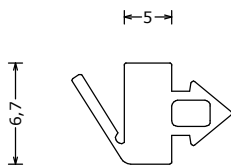

273088000
DR XL
deurrubber XL t.b.v. RDK profielen
Doorstop gasket for RDK 15 profiles
Türgummi für RDK 15 Profile

273083000
tape 3x6 ZWART
tape 3x6 zwart rol 100 m
Selfadhesive tape 3x6. rolle 100m
Selbstklebeband Tape 3x6 Rolle 100m