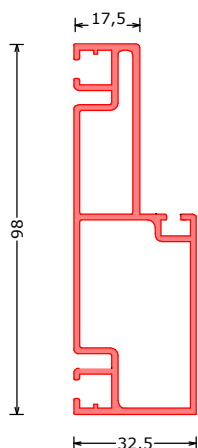

SypLine | profielen | profile | Profil

171860***
VP/BP/WA
profiel t.b.v. vloer, plafond, wandaansluiting
Profile for floor, ceiling, wall connection
Profil für Boden, Decke, Wandanschluß
L=6100mm

171790***
KOS VLAK
omegaprofiel vlak | cover profile flat | Abdekprofil 35mm flach
L=6100mm

171815***
HPR180ST
wandbeëdigingsprofiel recht | cornerprofile 180° square
wandstuk 180° rechtwinklich
L=6200mm

171797***
RDK
deurprofiel rond | doorprofile round | Türzarge abgerundet
L=6100mm

171798***
RDK RECHT
deurprofiel recht | doorprofile square | Türzarge rechtwinklich
L=6100mm

171796***
RDK 15
deurprofiel rond voor hardglazen deur
doorprofile round for glass door
Türzarge abgerundet für vollglastür
L=6100mm

SypLine | profielen | profile | Profil

172145***
RDK 15 RECHT
deurprofiel recht voor hardglazen deur
doorprofile square for glass door
Türzarge rechteckig für vollglastür
L=6100mm

172145***
RDK 15 RECHT
deurprofiel recht voor hardglazen deur
doorprofile square for glass door
Türzarge rechteckig für vollglastür
L=6100mm

171795***
KL25
klikprofiel voor RDK 15 serie | click profile for RDK 15 series
Klickprofil Für RDK 15 Serien
L=6100mm