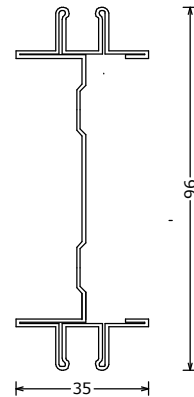

171815***
HPR180ST
wandbeëdigingsprofiel recht | cornerprofile 180° square
wandstuk 180° rechtwinklich
L=6200mm

171797***
RDK
deurprofiel rond | doorprofile round | Türzarge abgerundet
L=6100mm

171798***
RDK RECHT
deurprofiel recht | doorprofile square | Türzarge rechtwinklich
L=6100mm

171796***
RDK 15
deurprofiel rond voor hardglazen deur
doorprofile round for glass door
Türzarge abgerundet für vollglastür
L=6100mm

SypLine | profielen | profile | Profil

172145***
RDK 15 RECHT
deurprofiel recht voor hardglazen deur
doorprofile square for glass door
Türzarge rechteckig für vollglastür
L=6100mm

172145***
RDK 15 RECHT
deurprofiel recht voor hardglazen deur
doorprofile square for glass door
Türzarge rechteckig für vollglastür
L=6100mm

171795***
KL25
klikprofiel voor RDK 15 serie | click profile for RDK 15 series
Klickprofil Für RDK 15 Serien
L=6100mm

273119000
HA 60*40*60 mm
 hoekanker 60x40x60mm
 angle clamp 60x40x60
 Eckverbinder 60x40x60

273076000
DR dun
 deurrubber dun t.b.v. RDK profielen
 Doorstop gasket thin for RDK profiles
 Türgummi dünn für RDK Profile