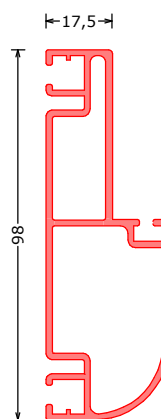

SypLine | profielen | profile | Profil

171860***
VP/BP/WA
profiel t.b.v. vloer, plafond, wandaansluiting
Profile for floor, ceiling, wall connection
Profil für Boden, Decke, Wandanschluß
L=6100mm

171790***
KOS VLAK
omegaprofiel vlak | cover profile flat | Abdekprofil 35mm flach
L=6100mm

171815***
HPR180ST
wandbeëdigingsprofiel recht | cornerprofile 180° square
wandstuk 180° rechtwinklich
L=6200mm

171797***
RDK
deurprofiel rond | doorprofile round | Türzarge abgerundet
L=6100mm

171798***
RDK RECHT
deurprofiel recht | doorprofile square | Türzarge rechtwinklich
L=6100mm

171796***
RDK 15
deurprofiel rond voor hardglazen deur
doorprofile round for glass door
Türzarge abgerundet für vollglastür
L=6100mm

SypLine | profielen | profile | Profil

172145***
RDK 15 RECHT
deurprofiel recht voor hardglazen deur
doorprofile square for glass door
Türzarge rechteckig für vollglastür
L=6100mm

172145***
RDK 15 RECHT
deurprofiel recht voor hardglazen deur
doorprofile square for glass door
Türzarge rechteckig für vollglastür
L=6100mm

171795***
KL25
klikprofiel voor RDK 15 serie | click profile for RDK 15 series
Klickprofil Für RDK 15 Serien
L=6100mm