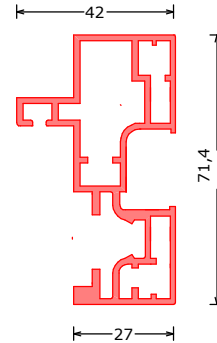

SypLine | profielen | profile | Profil

171860***
VP/BP/WA
profiel t.b.v. vloer, plafond, wandaansluiting
Profile for floor, ceiling, wall connection
Profil für Boden, Decke, Wandanschluß
L=6100mm

171790***
KOS VLAK
omegaprofiel vlak | cover profile flat | Abdekprofil 35mm flach
L=6100mm

171815***
HPR180ST
wandbeëdigingsprofiel recht | cornerprofile 180° square
wandstuk 180° rechtwinklich
L=6200mm

171797***
RDK
deurprofiel rond | doorprofile round | Türzarge abgerundet
L=6100mm

171798***
RDK RECHT
deurprofiel recht | doorprofile square | Türzarge rechtwinklich
L=6100mm

171796***
RDK 15
deurprofiel rond voor hardglazen deur
doorprofile round for glass door
Türzarge abgerundet für vollglastür
L=6100mm

SypLine | profielen | profile | Profil

172145***
RDK 15 RECHT
deurprofiel recht voor hardglazen deur
doorprofile square for glass door
Türzarge rechteckig für vollglastür
L=6100mm

172145***
RDK 15 RECHT
deurprofiel recht voor hardglazen deur
doorprofile square for glass door
Türzarge rechteckig für vollglastür
L=6100mm

171795***
KL25
klikprofiel voor RDK 15 serie | click profile for RDK 15 series
Klickprofil Für RDK 15 Serien
L=6100mm