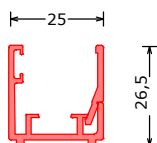

SypLine | profielen | profile | Profil

171860***
VP/BP/WA
profiel t.b.v. vloer, plafond, wandaansluiting
Profile for floor, ceiling, wall connection
Profil für Boden, Decke, Wandanschluß
L=6100mm

171790***
KOS VLAK
omegaprofiel vlak | cover profile flat | Abdekprofil 35mm flach
L=6100mm

171815***
HPR180ST
wandbeëdigingsprofiel recht | cornerprofile 180° square
wandstuk 180° rechtwinklich
L=6200mm

171797***
RDK
deurprofiel rond | doorprofile round | Türzarge abgerundet
L=6100mm

171798***
RDK RECHT
deurprofiel recht | doorprofile square | Türzarge rechtwinklich
L=6100mm