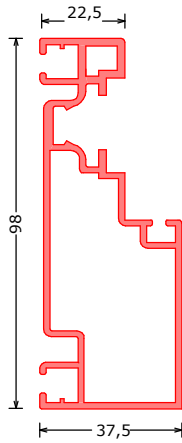

SypLine | profielen | profile | Profil

171860***
VP/BP/WA
profiel t.b.v. vloer, plafond, wandaansluiting
Profile for floor, ceiling, wall connection
Profil für Boden, Decke, Wandanschluß
L=6100mm

171790***
KOS VLAK
omegaprofiel vlak | cover profile flat | Abdekprofil 35mm flach
L=6100mm

171815***
HPR180ST
wandbeëdigingsprofiel recht | cornerprofile 180° square
wandstuk 180° rechtwinklich
L=6200mm

171797***
RDK
deurprofiel rond | doorprofile round | Türzarge abgerundet
L=6100mm

171798***
RDK RECHT
deurprofiel recht | doorprofile square | Türzarge rechtwinklich
L=6100mm

171796***
RDK 15
deurprofiel rond voor hardglazen deur
doorprofile round for glass door
Türzarge abgerundet für vollglastür
L=6100mm

SypLine | profielen | profile | Profil

172145***
RDK 15 RECHT
deurprofiel recht voor hardglazen deur
doorprofile square for glass door
Türzarge rechteckig für vollglastür
L=6100mm

172145***
RDK 15 RECHT
deurprofiel recht voor hardglazen deur
doorprofile square for glass door
Türzarge rechteckig für vollglastür
L=6100mm

171795***
KL25
klikprofiel voor RDK 15 serie | click profile for RDK 15 series
Klickprofil Für RDK 15 Serien
L=6100mm