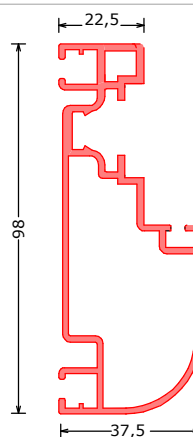

SypLine | profielen | profile | Profil

171860***
VP/BP/WA
profiel t.b.v. vloer, plafond, wandaansluiting
Profile for floor, ceiling, wall connection
Profil für Boden, Decke, Wandanschluß
L=6100mm

171790***
KOS VLAK
omegaprofiel vlak | cover profile flat | Abdekprofil 35mm flach
L=6100mm

171815***
HPR180ST
wandbeëdigingsprofiel recht | cornerprofile 180° square
wandstuk 180° rechtwinklich
L=6200mm

171797***
RDK
deurprofiel rond | doorprofile round | Türzarge abgerundet
L=6100mm

171798***
RDK RECHT
deurprofiel recht | doorprofile square | Türzarge rechtwinklich
L=6100mm

171796***
RDK 15
deurprofiel rond voor hardglazen deur
doorprofile round for glass door
Türzarge abgerundet für vollglastür
L=6100mm

SypLine | profielen | profile | Profil

172145***
RDK 15 RECHT
deurprofiel recht voor hardglazen deur
doorprofile square for glass door
Türzarge rechteckig für vollglastür
L=6100mm

172145***
RDK 15 RECHT
deurprofiel recht voor hardglazen deur
doorprofile square for glass door
Türzarge rechteckig für vollglastür
L=6100mm

171795***
KL25
klikprofiel voor RDK 15 serie | click profile for RDK 15 series
Klickprofil Für RDK 15 Serien
L=6100mm