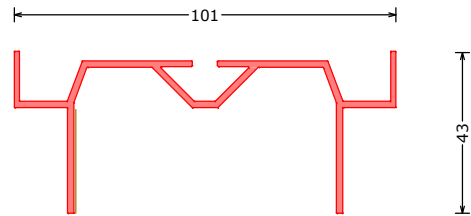

QW98 | profielen | profile | Profil

171785***
BP
bovenprofiel | ceiling track | Deckeprofil
L=6100mm

172305***
VP QW98
vloerprofiel | floor track | Bodenprofil
L=6100mm

172307***
UP1 QW98
»1 profiel vlak | QW98 UP1 profile flat QW98 | UP1 Profil flach QW98
L=6100mm

172303***
WA 15 QW98
wandaansluiting QW98 | |
L=6100mm

171769***
DS22 QW98
dagstuk 22 QW98 | DS 22 profile QW98 | DS22 profil QW98
L=6100mm

171770***
DS37 QW98
dagstuk 37 QW98 | DS 37 profile QW98 | DS37 profil QW98
L=4400mm

QW98 | profielen | profile | Profil

171775***
P1 QW98
P1 profiel QW98 | P1 profile QW98 | P1 Profil QW98
L=6100mm

172316***
P2 QW98
P2 profiel QW98 | P2 profile QW98 | P2 Profil QW98
L=6100mm

172310***
DG QW98
dubbelglas profiel QW98 | double glass profile QW98
Doppelglasprofil QW98
L=6100mm

172308***
H90 QW98
hoekprofiel 90° QW98 | cornerprofile 90° QW98
Eckprofil 90° QW98
L=6100mm

172309***
H180 QW98
hoekprofiel 180° QW98 | cornerprofile 180° QW98
Eckprofil 180° QW98
L=6100mm

171779***
DPO QW
deurprofiel t.b.v. opdek uitvoering
door profile "opdek" QW
Tür Profil "opdek" QW
L=5300mm