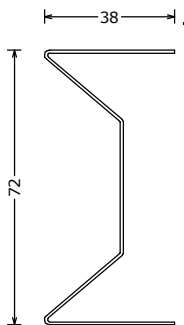

QW98 | profielen | profile | Profil

172311***
H45 QW98
hoekprofiel 45° QW98 | cornerprofile 45° QW98
Eckprofil 45° QW98
L=6100mm

171773***
HPV2 QW98
hoekprofiel 90° recht QW98 | cornerprofile 90° square QW98
Eckprofil 90° Rechtwinklich QW98
L=6200mm

172308***
H90 QW98
hoekprofiel 90° QW98 | cornerprofile 90° QW98
Eckprofil 90° QW98
L=6100mm

172309***
H180 QW98
hoekprofiel 180° QW98 | cornerprofile 180° QW98
Eckprofil 180° QW98
L=6100mm

171779***
DPO QW
deurprofiel t.b.v. opdek uitvoering
door profile "opdek" QW
Tür Profil "opdek" QW
L=5300mm

171780***
DPS QW
deurprofiel t.b.v. stompe uitvoering
door profile "stomp" QW
Tür Profil "stomp" QW
L=5300mm

QW98 | profielen | profile | Profil

171778***
DWO
warsomegaprofiel | transverse cover profile | Queromegaprofil
L=6100mm

172306***
OP QW
omegaprofiel QW | cover profile QW | Omegaprofil QW
L=6100mm

171853***
KOS SPLX
omegaprofiel vlak SypLux | coverprofile flas SypLux
Omegaprofil flach SypLux
L=6100mm

172035***
T1-35
omegaprofiel T1 vlak | cover profile T1 flat | Abdekprofil 35mm flach
L=6100mm