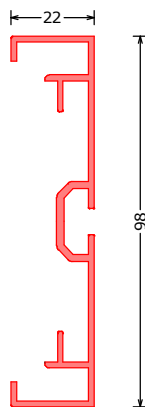

QW98 | profielen | profile | Profil

171785***
BP
bovenprofiel | ceiling track | Deckeprofil
L=6100mm

172305***
VP QW98
vloerprofiel | floor track | Bodenprofil
L=6100mm

172307***
UP1 QW98
»1 profiel vlak | QW98 UP1 profile flat QW98 | UP1 Profil flach QW98
L=6100mm

172303***
WA 15 QW98
wandaansluiting QW98 | |
L=6100mm

171769***
DS22 QW98
dagstuk 22 QW98 | DS 22 profile QW98 | DS22 profil QW98
L=6100mm

171770***
DS37 QW98
dagstuk 37 QW98 | DS 37 profile QW98 | DS37 profil QW98
L=4400mm

QW98 | profielen | profile | Profil

171775***
P1 QW98
P1 profiel QW98 | P1 profile QW98 | P1 Profil QW98
L=6100mm

172316***
P2 QW98
P2 profiel QW98 | P2 profile QW98 | P2 Profil QW98
L=6100mm

172310***
DG QW98
dubbelglas profiel QW98 | double glass profile QW98
Doppelglasprofil QW98
L=6100mm

QW98 | profielen | profile | Profil

172311***
H45 QW98
hoekprofiel 45° QW98 | cornerprofile 45° QW98
Eckprofil 45° QW98
L=6100mm

171773***
HPV2 QW98
hoekprofiel 90° recht QW98 | cornerprofile 90° square QW98
Eckprofil 90° Rechtwinklich QW98
L=6200mm