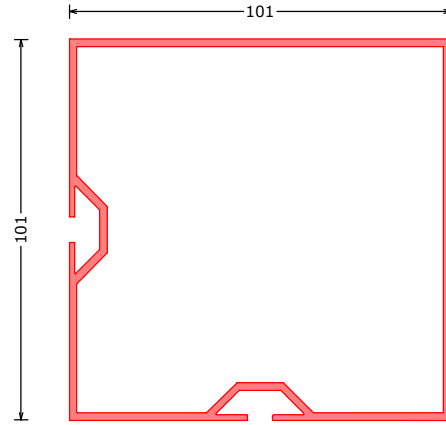

QW98 | profielen | profile | Profil

171775***
P1 QW98
P1 profiel QW98 | P1 profile QW98 | P1 Profil QW98
L=6100mm

172316***
P2 QW98
P2 profiel QW98 | P2 profile QW98 | P2 Profil QW98
L=6100mm

172310***
DG QW98
dubbelglas profiel QW98 | double glass profile QW98
Doppelglasprofil QW98
L=6100mm

171774***
L1 QW
L1 profiel QW | L1 profile QW | L1 Profil QW
L=6100mm

171776***
G1 QW
G1 profiel enkelglas QW | G1 profile single glass QW
G1 Profil einziges Glas QW
L=6100mm

172315***
H225 QW98
hoekprofiel 22,5° QW98 | cornerprofile 22,5° QW98
Eckprofil 22,5° QW98
L=6100mm

QW98 | profielen | profile | Profil

172311***
H45 QW98
hoekprofiel 45° QW98 | cornerprofile 45° QW98
Eckprofil 45° QW98
L=6100mm

171773***
HPV2 QW98
hoekprofiel 90° recht QW98 | cornerprofile 90° square QW98
Eckprofil 90° Rechtwinklich QW98
L=6200mm

172308***
H90 QW98
hoekprofiel 90° QW98 | cornerprofile 90° QW98
Eckprofil 90° QW98
L=6100mm

172309***
H180 QW98
hoekprofiel 180° QW98 | cornerprofile 180° QW98
Eckprofil 180° QW98
L=6100mm

171779***
DPO QW
deurprofiel t.b.v. opdek uitvoering
door profile "opdek" QW
Tür Profil "opdek" QW
L=5300mm