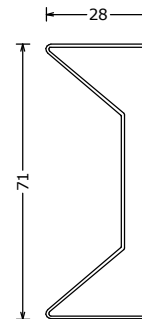

172035***
T1-35
omegaprofiel T1 vlak | cover profile T1 flat | Abdekprofil 35mm flach
L=6100mm

273133000
STA 300
schuifstuk telescoop QW98 | extension telescoop QW98
Schiebeteil telescoop QW98
L=300mm