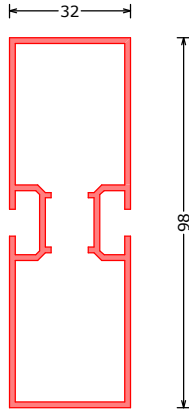

QW98 | profielen | profile | Profil

171785***
BP
bovenprofiel | ceiling track | Deckeprofil
L=6100mm

172305***
VP QW98
vloerprofiel | floor track | Bodenprofil
L=6100mm

172307***
UP1 QW98
»1 profiel vlak | QW98 UP1 profile flat QW98 | UP1 Profil flach QW98
L=6100mm

172303***
WA 15 QW98
wandaansluiting QW98 | |
L=6100mm

171769***
DS22 QW98
dagstuk 22 QW98 | DS 22 profile QW98 | DS22 profil QW98
L=6100mm

171770***
DS37 QW98
dagstuk 37 QW98 | DS 37 profile QW98 | DS37 profil QW98
L=4400mm

QW98 | profielen | profile | Profil

171775***
P1 QW98
P1 profiel QW98 | P1 profile QW98 | P1 Profil QW98
L=6100mm

172316***
P2 QW98
P2 profiel QW98 | P2 profile QW98 | P2 Profil QW98
L=6100mm

172310***
DG QW98
dubbelglas profiel QW98 | double glass profile QW98
Doppelglasprofil QW98
L=6100mm

172308***
H90 QW98
hoekprofiel 90° QW98 | cornerprofile 90° QW98
Eckprofil 90° QW98
L=6100mm

172309***
H180 QW98
hoekprofiel 180° QW98 | cornerprofile 180° QW98
Eckprofil 180° QW98
L=6100mm

171779***
DPO QW
deurprofiel t.b.v. opdek uitvoering
door profile "opdek" QW
Tür Profil "opdek" QW
L=5300mm