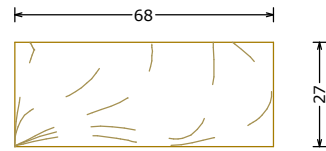

QW98 | wandtoebehoren | accessories | Zubehörteile

273083000
tape 3x6 ZWART
tape 3x6 zwart rol 100 m
Selfadhesive tape 3x6. rolle 100m
Selbstklebeband Tape 3x6 Rolle 100m

273090000
HSTL 3000 VP QW
houten stellat t.b.v. vierprofiel VP QW
wood adjustment beam for VP QW
Kiefer Stellatte für VP QW