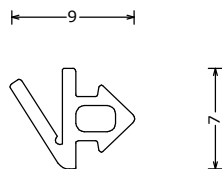

273074000
DR DPO QW
deurrubber t.b.v. DPO profiel QW
Doorstop gasket for DPO profile
Türgummi für DPO Profil