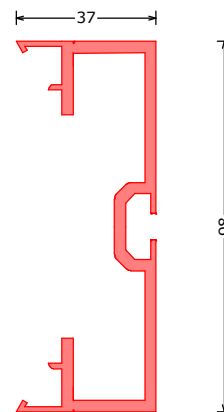

QW98 | profielen | profile | Profil

171785***
BP
bovenprofiel | ceiling track | Deckeprofil
L=6100mm

172305***
VP QW98
vloerprofiel | floor track | Bodenprofil
L=6100mm

172307***
UP1 QW98
»1 profiel vlak | QW98 UP1 profile flat QW98 | UP1 Profil flach QW98
L=6100mm

172303***
WA 15 QW98
wandaansluiting QW98 | |
L=6100mm

171769***
DS22 QW98
dagstuk 22 QW98 | DS 22 profile QW98 | DS22 profil QW98
L=6100mm

171770***
DS37 QW98
dagstuk 37 QW98 | DS 37 profile QW98 | DS37 profil QW98
L=4400mm

QW98 | profielen | profile | Profil

171775***
P1 QW98
P1 profiel QW98 | P1 profile QW98 | P1 Profil QW98
L=6100mm

172316***
P2 QW98
P2 profiel QW98 | P2 profile QW98 | P2 Profil QW98
L=6100mm

172310***
DG QW98
dubbelglas profiel QW98 | double glass profile QW98
Doppelglasprofil QW98
L=6100mm

172308***
H90 QW98
hoekprofiel 90° QW98 | cornerprofile 90° QW98
Eckprofil 90° QW98
L=6100mm

172309***
H180 QW98
hoekprofiel 180° QW98 | cornerprofile 180° QW98
Eckprofil 180° QW98
L=6100mm

171779***
DPO QW
deurprofiel t.b.v. opdek uitvoering
door profile "opdek" QW
Tür Profil "opdek" QW
L=5300mm