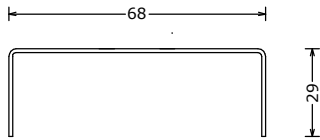

QW98 | profielen | profile | Profil

273142000
TP 1199 QW98
dwarsprofiel 1199 QW98 | intermediate steel profile 1199 QW98
Zwischenprofil 1199 QW98
L=1199mm

273225000
KOS STAAL SPLX
stalen omega SPLX | steel cover profile SPLX
Abdeckprofil Stahl SPLX
L=6100mm