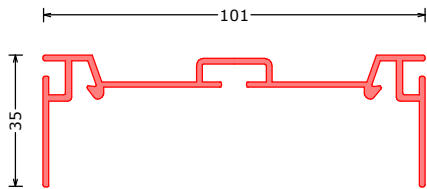

QW98 | profielen | profile | Profil

171785***
BP
bovenprofiel | ceiling track | Deckeprofil
L=6100mm

172305***
VP QW98
vloerprofiel | floor track | Bodenprofil
L=6100mm

172307***
UP1 QW98
»1 profiel vlak | QW98 UP1 profile flat QW98 | UP1 Profil flach QW98
L=6100mm

172303***
WA 15 QW98
wandaansluiting QW98 | |
L=6100mm

171769***
DS22 QW98
dagstuk 22 QW98 | DS 22 profile QW98 | DS22 profil QW98
L=6100mm

171770***
DS37 QW98
dagstuk 37 QW98 | DS 37 profile QW98 | DS37 profil QW98
L=4400mm

QW98 | profielen | profile | Profil

171775***
P1 QW98
P1 profiel QW98 | P1 profile QW98 | P1 Profil QW98
L=6100mm

172316***
P2 QW98
P2 profiel QW98 | P2 profile QW98 | P2 Profil QW98
L=6100mm

172310***
DG QW98
dubbelglas profiel QW98 | double glass profile QW98
Doppelglasprofil QW98
L=6100mm

172308***
H90 QW98
hoekprofiel 90° QW98 | cornerprofile 90° QW98
Eckprofil 90° QW98
L=6100mm

172309***
H180 QW98
hoekprofiel 180° QW98 | cornerprofile 180° QW98
Eckprofil 180° QW98
L=6100mm

171779***
DPO QW
deurprofiel t.b.v. opdek uitvoering
door profile "opdek" QW
Tür Profil "opdek" QW
L=5300mm