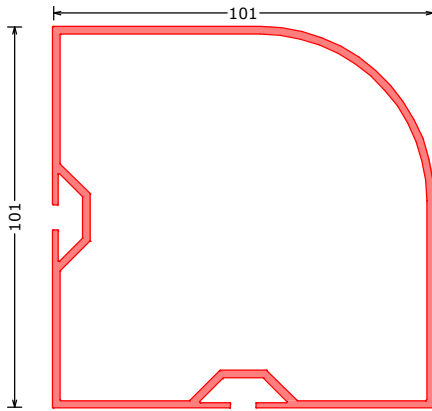

QW98 | profielen | profile | Profil

171775***
P1 QW98
P1 profiel QW98 | P1 profile QW98 | P1 Profil QW98
L=6100mm

172316***
P2 QW98
P2 profiel QW98 | P2 profile QW98 | P2 Profil QW98
L=6100mm

172310***
DG QW98
dubbelglas profiel QW98 | double glass profile QW98
Doppelglasprofil QW98
L=6100mm

171774***
L1 QW
L1 profiel QW | L1 profile QW | L1 Profil QW
L=6100mm

171776***
G1 QW
G1 profiel enkelglas QW | G1 profile single glass QW
G1 Profil einziges Glas QW
L=6100mm

172315***
H225 QW98
hoekprofiel 22,5° QW98 | cornerprofile 22,5° QW98
Eckprofil 22,5° QW98
L=6100mm

QW98 | profielen | profile | Profil

172311***
H45 QW98
hoekprofiel 45° QW98 | cornerprofile 45° QW98
Eckprofil 45° QW98
L=6100mm

171773***
HPV2 QW98
hoekprofiel 90° recht QW98 | cornerprofile 90° square QW98
Eckprofil 90° Rechtwinklich QW98
L=6200mm

172308***
H90 QW98
hoekprofiel 90° QW98 | cornerprofile 90° QW98
Eckprofil 90° QW98
L=6100mm

172309***
H180 QW98
hoekprofiel 180° QW98 | cornerprofile 180° QW98
Eckprofil 180° QW98
L=6100mm

171779***
DPO QW
deurprofiel t.b.v. opdek uitvoering
door profile "opdek" QW
Tür Profil "opdek" QW
L=5300mm