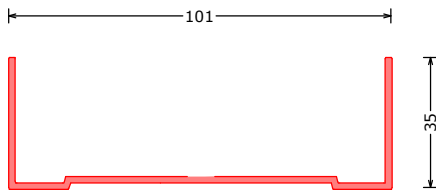

QW98 | profielen | profile | Profil

171785***
BP
bovenprofiel | ceiling track | Deckeprofil
L=6100mm

172305***
VP QW98
vloerprofiel | floor track | Bodenprofil
L=6100mm

172307***
UP1 QW98
»1 profiel vlak | QW98 UP1 profile flat QW98 | UP1 Profil flach QW98
L=6100mm

172303***
WA 15 QW98
wandaansluiting QW98 | |
L=6100mm

171769***
DS22 QW98
dagstuk 22 QW98 | DS 22 profile QW98 | DS22 profil QW98
L=6100mm

171770***
DS37 QW98
dagstuk 37 QW98 | DS 37 profile QW98 | DS37 profil QW98
L=4400mm