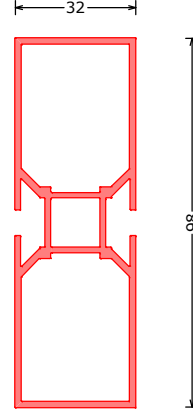

QW98 | profielen | profile | Profil

171785***
BP
bovenprofiel | ceiling track | Deckeprofil
L=6100mm

172305***
VP QW98
vloerprofiel | floor track | Bodenprofil
L=6100mm

172307***
UP1 QW98
»1 profiel vlak | QW98 UP1 profile flat QW98 | UP1 Profil flach QW98
L=6100mm

172303***
WA 15 QW98
wandaansluiting QW98 | |
L=6100mm

171769***
DS22 QW98
dagstuk 22 QW98 | DS 22 profile QW98 | DS22 profil QW98
L=6100mm

171770***
DS37 QW98
dagstuk 37 QW98 | DS 37 profile QW98 | DS37 profil QW98
L=4400mm

QW98 | profielen | profile | Profil

171775***
P1 QW98
P1 profiel QW98 | P1 profile QW98 | P1 Profil QW98
L=6100mm

172316***
P2 QW98
P2 profiel QW98 | P2 profile QW98 | P2 Profil QW98
L=6100mm

172310***
DG QW98
dubbelglas profiel QW98 | double glass profile QW98
Doppelglasprofil QW98
L=6100mm

172308***
H90 QW98
hoekprofiel 90° QW98 | cornerprofile 90° QW98
Eckprofil 90° QW98
L=6100mm

172309***
H180 QW98
hoekprofiel 180° QW98 | cornerprofile 180° QW98
Eckprofil 180° QW98
L=6100mm

171779***
DPO QW
deurprofiel t.b.v. opdek uitvoering
door profile "opdek" QW
Tür Profil "opdek" QW
L=5300mm