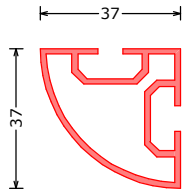

QW37 | profielen | profile | Profil

**171799\*\*\***  
UP1 37  
UP1 profiel vlak QW37 | UP1 profile flat QW37 | UP1 Profil flach QW37  
L=6100mm

**171800\*\*\***  
P1 37  
P1 profiel QW37 | P1 profile QW37 | P1 Profil QW37  
L=6450mm

**171801\*\*\***  
HP90 37  
hoekprofiel 90° QW37 | cornerprofile 90° QW37  
Eckprofil 90° QW37  
L=6200mm

**171774\*\*\***  
L1 QW  
L1 profile QW | L1 profile QW | L1 Profil QW  
L=6100mm

**171776\*\*\***  
G1 QW  
G1 profiel enkelglas QW | G1 profile single glass QW  
G1 Profil einziges Glas QW  
L=6100mm

**273116000**  
LV90 60\*60\*15  
langverbinder 90° 60x60x15  
Length connector 90°  
Längenverbinder 90°

**273117000**  
LV  
langverbinder  
Length connector  
Längenverbinder

**273045000**  
SP STAAL  
stelpen staal M10x160  
adjustmentbolt steel M10x160  
Justierschraube Stahl M10x160