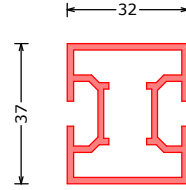

QW37 | profielen | profile | Profil

**171799\*\*\***  
UP1 37  
UP1 profiel vlak QW37 | UP1 profile flat QW37 | UP1 Profil flach QW37  
L=6100mm

**171800\*\*\***  
P1 37  
P1 profiel QW37 | P1 profile QW37 | P1 Profil QW37  
L=6450mm

**171801\*\*\***  
HP90 37  
hoekprofiel 90° QW37 | cornerprofile 90° QW37  
Eckprofil 90° QW37  
L=6200mm

**171774\*\*\***  
L1 QW  
L1 profile QW | L1 profile QW | L1 Profil QW  
L=6100mm

**171776\*\*\***  
G1 QW  
G1 profiel enkelglas QW | G1 profile single glass QW  
G1 Profil einziges Glas QW  
L=6100mm

**273116000**  
LV90 60\*60\*15  
langverbinder 90° 60x60x15  
Length connector 90°  
Längenverbinder 90°

**273117000**  
LV  
langverbinder  
Length connector  
Längenverbinder

**273045000**  
SP STAAL  
stelpen staal M10x160  
adjustmentbolt steel M10x160  
Justierschraube Stahl M10x160