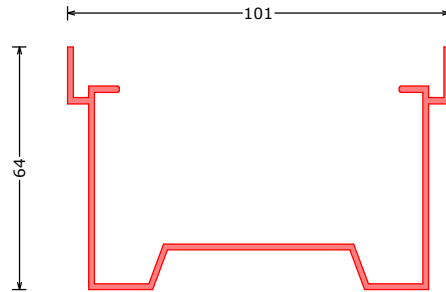

SpaceTech | profielen | profile | Profil

**171785\*\*\***  
BP  
bovenprofiel | ceiling track | Deckeprofil  
L=6100mm

**171786\*\*\***  
VP  
vloerprofiel | floor track | Bodenprofil  
L=6100mm

**171829\*\*\***  
VP49  
vloerprofiel 49mm | floor track 49mm | Bodenprofil 49mm  
L=6100mm

**171787\*\*\***  
VP81  
vloerprofiel 81mm | floor track 81mm | Bodenprofil 81mm  
L=6100mm

**171788\*\*\***  
WA  
wandaansluiting | wall connection profile | Wandanschlußprofil  
L=6100mm

**171768\*\*\***  
UP35  
vloerprofiel UP35 | floor track UP35 | Bodenprofil UP35  
L=6100mm