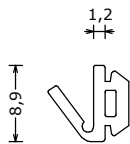

273079000
GR 6/7
glasrubber DG 6/7mm glas
glass gasket for DG 6/7mm glass
Fenster gummi für 6/7mm Glas