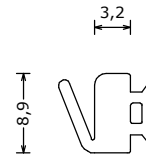

273078000
GR 4/5
glasrubber DG 4/5mm glas
glass gasket for DG 4/5mm glass
Fenster gummi für 4/5mm Glas