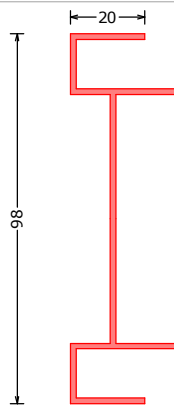

SpaceTech | profielen | profile | Profil

**171785\*\*\***  
BP  
bovenprofiel | ceiling track | Deckeprofil  
L=6100mm

**171786\*\*\***  
VP  
vloerprofiel | floor track | Bodenprofil  
L=6100mm

**171829\*\*\***  
VP49  
vloerprofiel 49mm | floor track 49mm | Bodenprofil 49mm  
L=6100mm

**171787\*\*\***  
VP81  
vloerprofiel 81mm | floor track 81mm | Bodenprofil 81mm  
L=6100mm

**171788\*\*\***  
WA  
wandaansluiting | wall connection profile | Wandanschlußprofil  
L=6100mm

**171768\*\*\***  
UP35  
vloerprofiel UP35 | floor track UP35 | Bodenprofil UP35  
L=6100mm