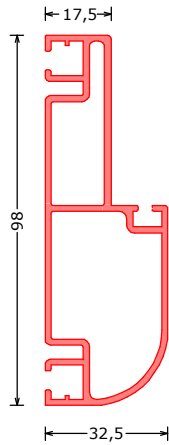

SpaceTech | profielen | profile | Profil

171797***
RDK
deurprofiel rond | doorprofile round | Tüorzarge abgerundet
L=6100mm