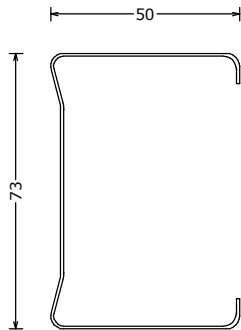

**273019000**  
Teleblind S 1195  
Telelux blind 1195mm | Teleblind cross-piece 1195mm  
Teleblind Zwischenprofil 1195mm  
L=1195mm

**273021000**  
TP 68 1199  
tussenprofiel 68 1199mm | intermediate 68mm steel profile 1199mm  
Zwischenprofil 68mm 1199mm  
L=1199mm

**273031000**  
TP 36 1199  
tussenprofiel 36 1199mm | intermediate 36mm steel profile 1199mm  
Zwischenprofil 36mm 1199mm  
L=1199mm

**273027000**  
KOS STAAL FR  
stalen omega FR | steel cover profile FR | omegaprofiel FR Stahl  
L=3000mm