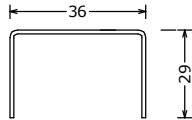

**273019000**  
Teleblind S 1195  
Telelux blind 1195mm | Teleblind cross-piece 1195mm  
Teleblind Zwischenprofil 1195mm  
L=1195mm

**273021000**  
TP 68 1199  
tussenprofiel 68 1199mm | intermediate 68mm steel profile 1199mm  
Zwischenprofil 68mm 1199mm  
L=1199mm