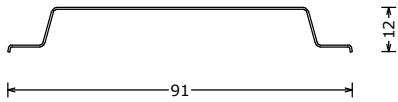

SpaceTech | wandtoebehoren | accessories | Zubehörteile

273028000
PB
plaatbeugel staal
Steel Strip
Plattenbügel Stahl
L=50mm