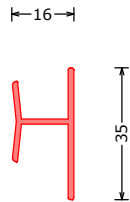

SpaceTech | profielen | profile | Profil

171778***
DWO
dwarsomegaprofiel | transverse cover profile | Queromegaprofil
L=6100mm