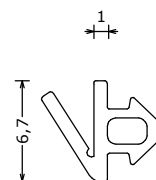

273076000
DR dun
deurrubber dun t.b.v. RDK profielen
Doorstop gasket thin for RDK profiles
Türgummi dünn für RDK Profile