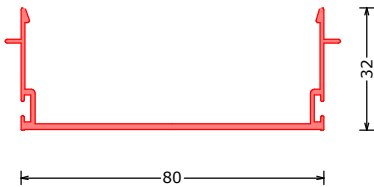

SpaceTech | profielen | profile | Profil

**171785\*\*\***  
BP  
bovenprofiel | ceiling track | Deckeprofil  
L=6100mm

**171786\*\*\***  
VP  
vloerprofiel | floor track | Bodenprofil  
L=6100mm

**171829\*\*\***  
VP49  
vloerprofiel 49mm | floor track 49mm | Bodenprofil 49mm  
L=6100mm

**171787\*\*\***  
VP81  
vloerprofiel 81mm | floor track 81mm | Bodenprofil 81mm  
L=6100mm

**171788\*\*\***  
WA  
wandaansluiting | wall connection profile | Wandanschlußprofil  
L=6100mm

**171768\*\*\***  
UP35  
vloerprofiel UP35 | floor track UP35 | Bodenprofil UP35  
L=6100mm

SpaceTech | profielen | profile | Profil

**172041\*\*\***  
**VJP33/98**  
verjongingsprofiel 33/98 | narrow profile 33/98 | Verjungsprofil 33/98  
L=6100mm

**171794\*\*\***  
**DG**  
dubbelglas profiel | double glass profile | Doppelverglasung Profil  
L=6100mm