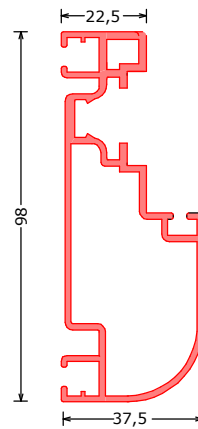

171796***
RDK 15
deurprofiel rond voor hardglazen deur
doorprofile round for glass door
Tüorzarge abgerundet für vollglastür
L=6100mm