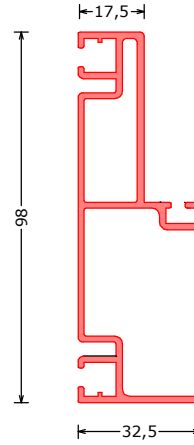

171798***
RDK RECHT
deurprofiel recht | doorprofile square | Tüorzarge rechtwinklich
L=6100mm