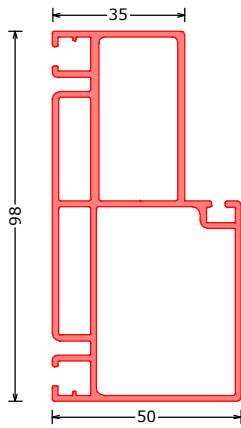

171830***
RDK RECHT 3D
deurprofiel recht 3D verstelbaar scharnier
doorprofile square for adjustable hinges
Tüorzarge für 3D-Bänder rechtwinklich
L=6100mm