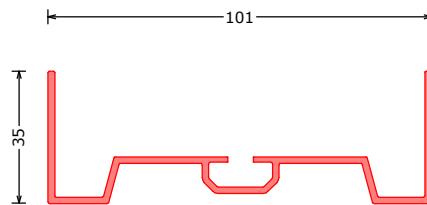

SpaceTech | profielen | profile | Profil

**171785\*\*\***  
BP  
bovenprofiel | ceiling track | Deckeprofil  
L=6100mm

**171786\*\*\***  
VP  
vloerprofiel | floor track | Bodenprofil  
L=6100mm

**171829\*\*\***  
VP49  
vloerprofiel 49mm | floor track 49mm | Bodenprofil 49mm  
L=6100mm

**171787\*\*\***  
VP81  
vloerprofiel 81mm | floor track 81mm | Bodenprofil 81mm  
L=6100mm

**171788\*\*\***  
WA  
wandaansluiting | wall connection profile | Wandanschlußprofil  
L=6100mm

**171768\*\*\***  
UP35  
vloerprofiel UP35 | floor track UP35 | Bodenprofil UP35  
L=6100mm