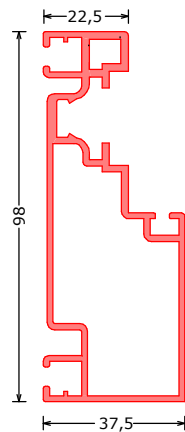

**171815\*\*\***  
**HPR180ST**  
wandbeëdigingsprofiel recht | cornerprofile 180° square  
wandstück 180° rechtwinklich  
L=6200mm

**171791\*\*\***  
**HPH**  
hoekprofiel rond 90-270° | cover profilr round 90-270°  
Eckprofil 90-270° abgerundet  
L=6200mm

**171792\*\*\***  
**HPA**  
aansluitprofiel voor HPH | connection profile for HPH  
Anschlussprofil für HPH  
L=6200mm

**171816\*\*\***  
**HPT90ST**  
hoekprofiel T aansluiting | corner profile T-connection  
T-aansluitprofiel  
L=6200mm

SpaceTech | profielen | profile | Profil

**171797\*\*\***  
**RDK**  
deurprofiel rond | doorprofile round | Tüorzarge abgerundet  
L=6100mm

**171798\*\*\***  
**RDK RECHT**  
deurprofiel recht | doorprofile square | Tüorzarge rechtwinklich  
L=6100mm

**171830\*\*\***  
**RDK RECHT 3D**  
deurprofiel recht 3D verstelbaar scharnier  
doorprofile square for adjustable hinges  
Tüorzarge für 3D-Bänder rechtwinklich  
L=6100mm

**171796\*\*\***  
**RDK 15**  
deurprofiel rond voor hardglazen deur  
doorprofile round for glass door  
Tüorzarge abgerundet für vollglastür  
L=6100mm