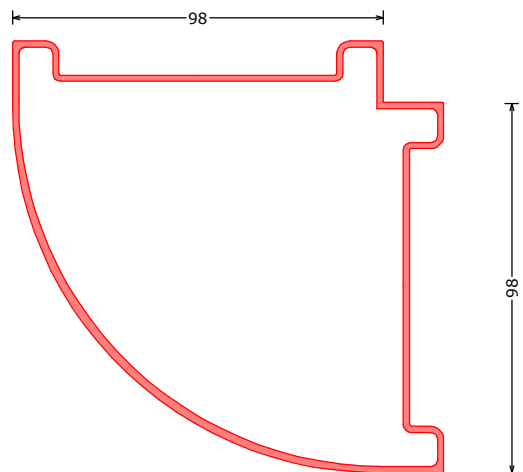

171790***
KOS VLAK
omegaprofiel vlak | cover profile flat | Abdekprofil 35mm flach
L=6100mm

171771***
HP90ST
hoekprofiel rond 90° | cornerprofile 90° | Eckprofil 90°
abgerundet
L=6200mm