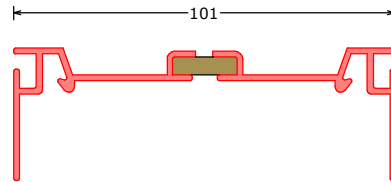

171795***
KL25
klikprofiel voor RDK 15 serie | click profile for RDK 15 series
Klickprofil Für RDK 15 Serien
L=6100mm

SpaceTech | profielen | profile | Profil

171778***
DWO
dwarsomegaprofiel | transverse cover profile | Queromegaprofil
L=6100mm

171906***
BP FR
bovenprofiel FR incl. thermobreak | ceiling track FR with thermobreak
Deckeprofiel FR
L=6100mm