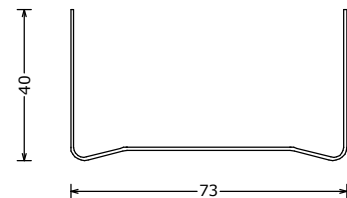

243244000
U73 4000 ST98-SMS
U73 4000 ST98-SMS | U73 4000 ST98-SMS | U73 4000 ST98-SMS
L=4000mm