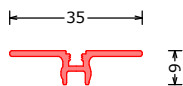

SpaceTech | profielen | profile | Profil

171794***
DG
dubbelglas profiel | double glass profile | Doppelverglasung Profil
L=6100mm

171793***
BPDG
bovenprofiel dubbelglas | upper profile double glass |
Doppelverglasung für BP
L=6100mm