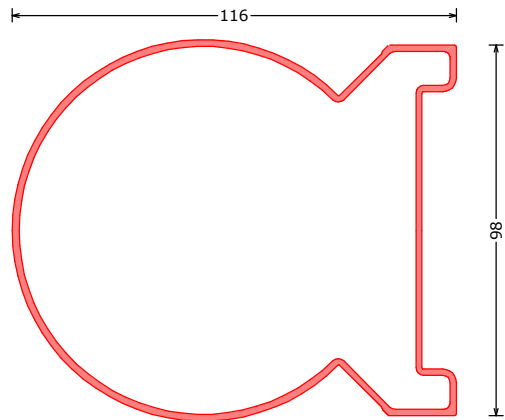

SpaceTech | profielen | profile | Profil

**171817\*\*\***  
**HPR90ST**  
hoekprofiel recht 90° | corner profile 90° square | Eckprofile 90° rechtwinklich  
L=6200mm

**171772\*\*\***  
**HP180ST**  
wandbeëdigingsprofiel rond | cornerprofile 180°  
wandbeeindigungsprofil 180°  
L=6200mm

**171815\*\*\***  
**HPR180ST**  
wandbeëdigingsprofiel recht | cornerprofile 180° square  
wandstück 180° rechtwinklich  
L=6200mm

**171791\*\*\***  
**HPH**  
hoekprofiel rond 90-270° | cover profilr round 90-270°  
Eckprofil 90-270° abgerundet  
L=6200mm