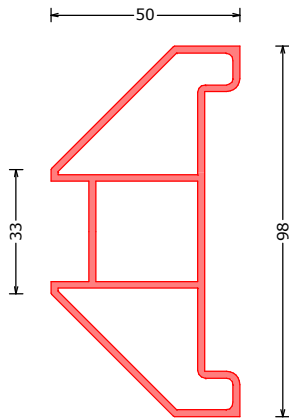

SpaceTech | profielen | profile | Profil

**171785\*\*\***  
BP  
bovenprofiel | ceiling track | Deckeprofil  
L=6100mm

**171786\*\*\***  
VP  
vloerprofiel | floor track | Bodenprofil  
L=6100mm

**171829\*\*\***  
VP49  
vloerprofiel 49mm | floor track 49mm | Bodenprofil 49mm  
L=6100mm

**171787\*\*\***  
VP81  
vloerprofiel 81mm | floor track 81mm | Bodenprofil 81mm  
L=6100mm

**171788\*\*\***  
WA  
wandaansluiting | wall connection profile | Wandanschlußprofil  
L=6100mm

**171768\*\*\***  
UP35  
vloerprofiel UP35 | floor track UP35 | Bodenprofil UP35  
L=6100mm

SpaceTech | profielen | profile | Profil

**172041\*\*\***  
**VJP33/98**  
verjongingsprofiel 33/98 | narrow profile 33/98 | Verjungsprofil 33/98  
L=6100mm

**171794\*\*\***  
**DG**  
dubbelglas profiel | double glass profile | Doppelverglasung Profil  
L=6100mm

**171793\*\*\***  
**BPDG**  
bovenprofiel dubbelglas | upper profile double glass |  
Doppelverglasung für BP  
L=6100mm

**171790\*\*\***  
**KOS VLAK**  
omegaprofiel vlak | cover profile flat | Abdekprofil 35mm flach  
L=6100mm