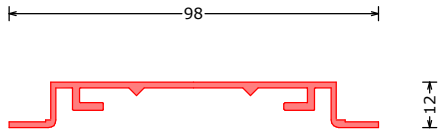

171910***
DG FR
dubbelglas profiel FR | double glass profile FR | Doppelglasprofil FR
L=6100mm

171808***
KOB VLAK FR
omegaprofiel vlak FR | cover profile FR flat | omegaprofiel flack FR
L=6100mm