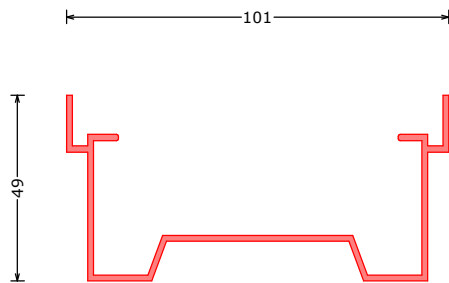

SpaceTech | profielen | profile | Profil

**171785\*\*\***  
BP  
bovenprofiel | ceiling track | Deckeprofil  
L=6100mm

**171786\*\*\***  
VP  
vloerprofiel | floor track | Bodenprofil  
L=6100mm

**171829\*\*\***  
VP49  
vloerprofiel 49mm | floor track 49mm | Bodenprofil 49mm  
L=6100mm

**171787\*\*\***  
VP81  
vloerprofiel 81mm | floor track 81mm | Bodenprofil 81mm  
L=6100mm

**171788\*\*\***  
WA  
wandaansluiting | wall connection profile | Wandanschlußprofil  
L=6100mm

**171768\*\*\***  
UP35  
vloerprofiel UP35 | floor track UP35 | Bodenprofil UP35  
L=6100mm