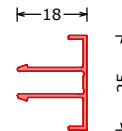

SpaceTech | profielen | profile | Profil