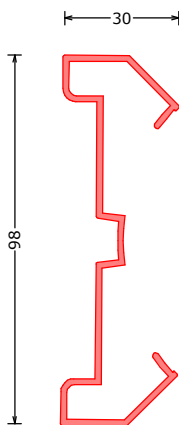

SpaceTech | profielen | profile | Profil

**171817\*\*\***  
**HPR90ST**  
hoekprofiel recht 90° | corner profile 90° square | Eckprofile 90° rechtwinklich  
L=6200mm

**171772\*\*\***  
**HP180ST**  
wandbeëdigingsprofiel rond | cornerprofile 180°  
wandbeeindigungsprofil 180°  
L=6200mm

**171815\*\*\***  
**HPR180ST**  
wandbeëdigingsprofiel recht | cornerprofile 180° square  
wandstück 180° rechtwinklich  
L=6200mm

**171791\*\*\***  
**HPH**  
hoekprofiel rond 90-270° | cover profilr round 90-270°  
Eckprofil 90-270° abgerundet  
L=6200mm