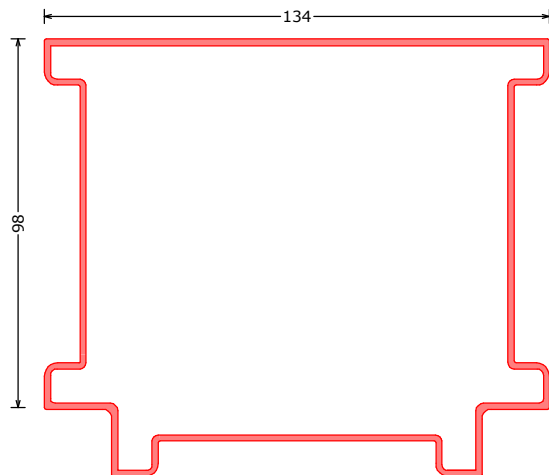

171816***
HPT90ST
hoekprofiel T aansluiting | corner profile T-connection
T-aansluitprofiel
L=6200mm