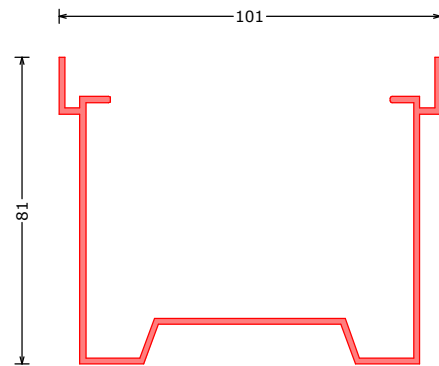

SpaceTech | profielen | profile | Profil

**171785\*\*\***  
BP  
bovenprofiel | ceiling track | Deckeprofil  
L=6100mm

**171786\*\*\***  
VP  
vloerprofiel | floor track | Bodenprofil  
L=6100mm

**171829\*\*\***  
VP49  
vloerprofiel 49mm | floor track 49mm | Bodenprofil 49mm  
L=6100mm

**171787\*\*\***  
VP81  
vloerprofiel 81mm | floor track 81mm | Bodenprofil 81mm  
L=6100mm

**171788\*\*\***  
WA  
wandaansluiting | wall connection profile | Wandanschlußprofil  
L=6100mm

**171768\*\*\***  
UP35  
vloerprofiel UP35 | floor track UP35 | Bodenprofil UP35  
L=6100mm