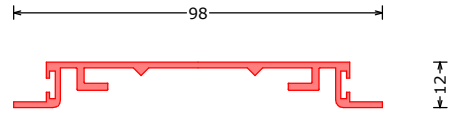

171768***
UP35
vloerprofiel UP35 | floor track UP35 | Bodenprofil UP35
L=6100mm

171794***
DG
dubbelglas profiel | double glass profile | Doppelverglasung Profil
L=6100mm