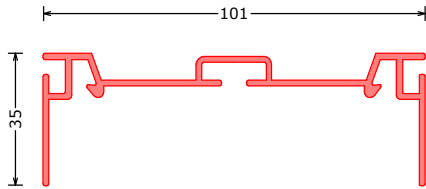

SpaceTech | profielen | profile | Profil

**171785\*\*\***  
BP  
bovenprofiel | ceiling track | Deckeprofil  
L=6100mm

**171786\*\*\***  
VP  
vloerprofiel | floor track | Bodenprofil  
L=6100mm

**171829\*\*\***  
VP49  
vloerprofiel 49mm | floor track 49mm | Bodenprofil 49mm  
L=6100mm

**171787\*\*\***  
VP81  
vloerprofiel 81mm | floor track 81mm | Bodenprofil 81mm  
L=6100mm

**171788\*\*\***  
WA  
wandaansluiting | wall connection profile | Wandanschlußprofil  
L=6100mm

**171768\*\*\***  
UP35  
vloerprofiel UP35 | floor track UP35 | Bodenprofil UP35  
L=6100mm